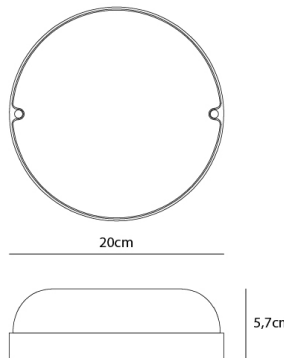

Extra --
|

Material Polipropileno (PP)
Polipropileno (PP) | Polypropylene (PP)

DIÂMETRO (D.) --
Diámetro | Diameter

ALTURA (A.) 4,70cm
Altura | Height

COMPRIMENTO (C.) 16,80cm
Longitud | Length

LARGURA (L.) 7,10cm
Ancho | Width

PESO 0,094kg
Peso | Weight

*MEDIDAS MERAMENTE INDICATIVAS, POR FAVOR CONFIRME AS MEDIDAS COM O ARTIGO NA SUA POSSE ANTES DE PROCEDER AO FURO
Las medidas son solo indicativas, confirme las medidas con el artículo en su posesión antes de perforar | Measurements are indicative only, please confirm the measurements with the item in your possession before drilling