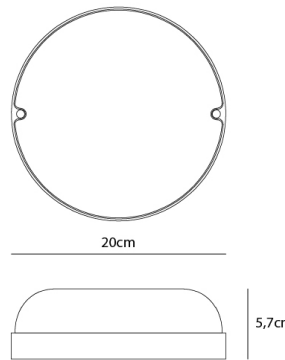

Oval | Oval

Extra --

Material Polipropileno (PP)

Polipropileno (PP) | Polypropylene (PP)

DIÂMETRO (D.) --

Diámetro | Diameter

ALTURA (A.) 5,70cm

Altura | Height

COMPRIMENTO (C.) 20,80cm

Longitud | Length

LARGURA (L.) 10,10cm

Ancho | Width

PESO 0,142kg

Peso | Weight

\*MEDIDAS MERAMENTE INDICATIVAS, POR FAVOR CONFIRME AS MEDIDAS COM O ARTIGO NA SUA POSSE ANTES DE PROCEDER AO FURO  
Las medidas son solo indicativas, confirme las medidas con el artículo en su posesión antes de perforar | Measurements are indicative only, please confirm the measurements with the item in your possession before drilling