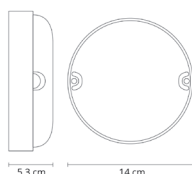

APLIQUE OVAL

- 1x9WxLED
- Polipropileno (PP)
- 9W
- 900 lm

REF 2140001 • 3000K

REF 2140062 • 4000K

REF 2140063 • 6400K