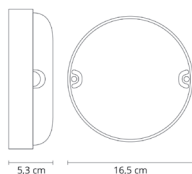

### APLIQUE REDONDO

- 1x18WxLED
- Polipropileno (PP)
- 18W
- 1800 lm

REF 2140111 • 3000K

REF 2140112 • 4000K

REF 2140113 • 6400K