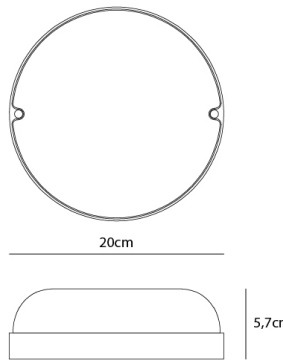

Extra --

Material Polipropileno (PP)
Polipropileno (PP) | Polypropylene (PP)

DIÂMETRO (D.) 14,00cm
Diámetro | Diameter

ALTURA (A.) 5,30cm
Altura | Height

COMPRIMENTO (C.) --
Longitud | Length

LARGURA (L.) --
Ancho | Width

PESO 0,122kg
Peso | Weight

*MEDIDAS MERAMENTE INDICATIVAS, POR FAVOR CONFIRME AS MEDIDAS COM O ARTIGO NA SUA POSSE ANTES DE PROCEDER AO FURO
Las medidas son solo indicativas, confirme las medidas con el artículo en su posesión antes de perforar | Measurements are indicative only, please confirm the measurements with the item in your possession before drilling