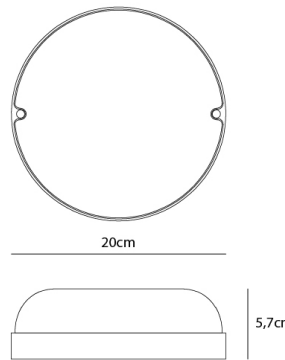

Material Polipropileno (PP)

Polipropileno (PP) | Polypropylene (PP)

DIÂMETRO (D.) 14,00cm

Diámetro | Diameter

ALTURA (A.) 5,30cm

Altura | Height

COMPRIMENTO (C.) --

Longitud | Length

LARGURA (L.) --

Ancho | Width

PESO 0,122kg

Peso | Weight

*MEDIDAS MERAMENTE INDICATIVAS, POR FAVOR CONFIRME AS MEDIDAS COM O ARTIGO NA SUA POSSE ANTES DE PROCEDER AO FURO
Las medidas son solo indicativas, confirme las medidas con el artículo en su posesión antes de perforar | Measurements are indicative only, please confirm the measurements with the item in your possession before drilling