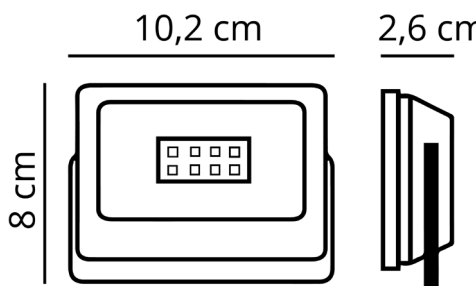

Cor Preto
Color Black | Negro

Formato --
Formato | Format

Extra --
|

Material Alumínio
Material | Aluminum

DIÂMETRO (D.) --

Diámetro | Diameter

ALTURA (A.) 8,00cm

Altura | Height

COMPRIMENTO (C.) 10,20cm

Longitud | Length

LARGURA (L.) 2,60cm

Ancho | Width

PESO 0,150kg

Peso | Weight

*MEDIDAS MERAMENTE INDICATIVAS, POR FAVOR CONFIRME AS MEDIDAS COM O ARTIGO NA SUA POSSE ANTES DE PROCEDER AO FURO
Las medidas son solo indicativas, confirme las medidas con el artículo en su posesión antes de perforar | Measurements are indicative only, please confirm the measurements with the item in your possession before drilling