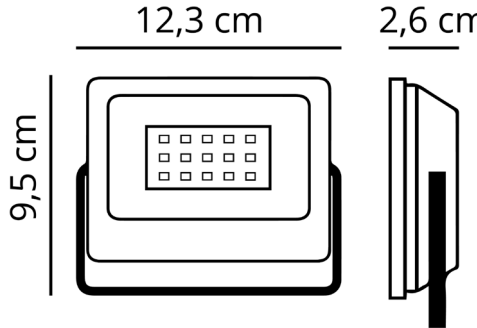

Cor Preto
Color Black | Negro

Formato --
Formato | Format

Extra --
Extra | Extra

Material Alumínio
Material Aluminum | Aluminium

DIÂMETRO (D.) --

Diámetro | Diameter

ALTURA (A.) 9,50cm

Altura | Height

COMPRIMENTO (C.) 12,30cm

Longitud | Length

LARGURA (L.) 2,60cm

Ancho | Width

PESO 0,200kg

Peso | Weight

*MEDIDAS MERAMENTE INDICATIVAS, POR FAVOR CONFIRME AS MEDIDAS COM O ARTIGO NA SUA POSSE ANTES DE PROCEDER AO FURO
Las medidas son solo indicativas, confirme las medidas con el artículo en su posesión antes de perforar | Measurements are indicative only, please confirm the measurements with the item in your possession before drilling