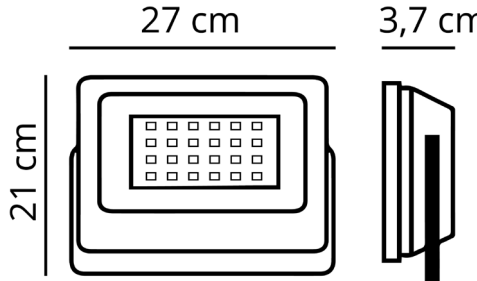

Cor Preto
Color Black | Negro

Formato --
Formato | Format

Extra --
|

Material Alumínio
Material | Aluminum

DIÂMETRO (D.) --

Diámetro | Diameter

ALTURA (A.) 21,00cm

Altura | Height

COMPRIMENTO (C.) 27,00cm

Longitud | Length

LARGURA (L.) 3,70cm

Ancho | Width

PESO 0,882kg

Peso | Weight

*MEDIDAS MERAMENTE INDICATIVAS, POR FAVOR CONFIRME AS MEDIDAS COM O ARTIGO NA SUA POSSE ANTES DE PROCEDER AO FURO
Las medidas son solo indicativas, confirme las medidas con el artículo en su posesión antes de perforar | Measurements are indicative only, please confirm the measurements with the item in your possession before drilling