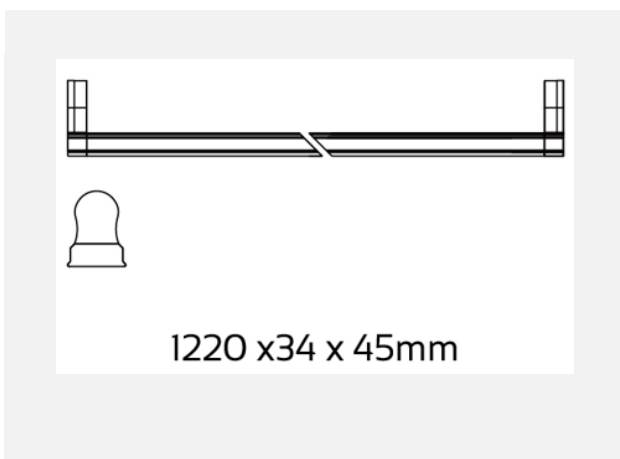

#### Informação Geral/General Information

Casquilho/Base	G13 (T8 LED 120cm)
Número Lâmpadas/Bulbs	1
Regulável/Dimmable	Não/No
Lâmpada incluída/Light bulb included	Não/No
Cor/Colour	Branco/White

#### Dimensões do Produto/Products dimension