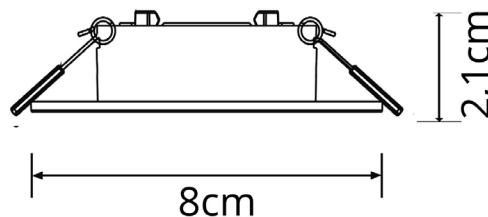

Código de barras | Barcode

8160012451107.

DIÂMETRO (D.)

Diámetro | Diameter

--

ALTURA (A.)

Altura | Height

2,1cm

COMPRIMENTO (C.)

Longitud | Length

8cm

LARGURA (L.)

Ancho | Width

8cm

FURO/CORTE*

Agujero | Hole

D.6,5-7cm

PESO

Peso | Weight

0,06kg

corte | cut

6,5-7cm

Adequado para lâmpadas MR16: GU10, GU5.3

Adecuado para bombillas | For bulbs

Substituição da lâmpada sem remoção do foco do tecto

Sustitución de la lámpara sin quitar el foco. | Replacing the lamp without removing the downlight

*MEDIDAS MERAMENTE INDICATIVAS, POR FAVOR CONFIRME AS MEDIDAS COM O ARTIGO NA SUA POSSE ANTES DE PROCEDER AO FURO
Las medidas son solo indicativas, confirme las medidas con el artículo en su posesión antes de perforar | Measurements are indicative only, please confirm the measurements with the item in your possession before drilling