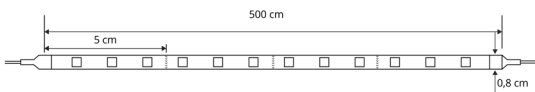

INFORMAÇÃO DA LUZ

Información de Luz | Light Information

Fluxo Luminoso (lm) <i>Flujo de luz Luminous flux</i>	1000lm/m
Fluxo Regulável <i>Flujo Ajustable Adjustable Flow</i>	Sim <i>Sí/Yes</i>
Temperatura de Cor (K) <i>Temperatura de color Color temperature</i>	3000
Índice de Restituição de Cor <i>Índice de restitución de colores Colour rendering index</i>	>80

Dimensões 500x0,8 cm
Dimensión | Dimension

Corte 5cm
Cortar | Cut

Metros Máx. 5m
Metros máx. | Meters max.
(Alimentação de 1 lado)

Disponível Rolo 5m
Disponibile | Available

ESQUEMA DE LIGAÇÃO : EXEMPLOS

Esquema de Conexión: Ejemplos | Wiring Diagram : Examples