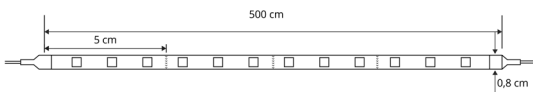

## FICHA TÉCNICA DE PRODUTO

Ficha técnica del producto | Product Technical Data Sheet

TECHTOUCH

ARTIGO (REFERÊNCIA) <i>Producto   Product</i>	2500022
SÉRIE <i>Serie   Family</i>	SENSATION
TIPO <i>Tipo   Type</i>	FITAS LED
TECNOLOGIA <i>Tecnología   Technology</i>	LED
CÓDIGO DE BARRAS <i>Código de barras   Barcode</i>	8787025000223

## INFORMAÇÃO GERAL

Información General | General Information

Tensão de Alimentação <i>Voltaje   Supply Voltage</i>	24 Vdc
Potência <i>Potencia   Power</i>	10W/m
Número de LEDs <i>Número de LED   Number of LEDs</i>	280LED/m
Tipo de LEDs <i>Tipo de LED   Type of LEDs</i>	COB
Tempo de Vida <i>Tempo de Vida   Lifetime</i>	15000h
Índice de Proteção <i>Índice de Protección   Protection Index</i>	IP20

Dimensões <i>Dimensión   Dimension</i>	500x0,8 cm
Corte <i>Cortar   Cut</i>	5cm
Metros Máx. <i>Metros máx.   Meters max.</i>	5m (Alimentação de 1 lado)
Disponível <i>Disponible   Available</i>	Rolo 5m