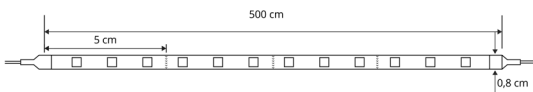

FICHA TÉCNICA DE PRODUTO

Ficha técnica del producto | Product Technical Data Sheet

TECHTOUCH

ARTIGO (REFERÊNCIA) 2500031

Producto | Product

SÉRIE SENSATION

Serie | Family

TIPO FITAS LED

Tipo | Type

TECNOLOGIA LED

Tecnología | Technology

CÓDIGO DE BARRAS 8787025000315

Código de barras | Barcode

INFORMAÇÃO GERAL

Información General | General Information

Tensão de Alimentação	24 Vdc
<i>Voltaje Supply Voltage</i>	
Potência	12W/m
<i>Potencia Power</i>	
Número de LEDs	480LED/m
<i>Número de LED Number of LEDs</i>	
Tipo de LEDs	COB
<i>Tipo de LED Type of LEDs</i>	
Tempo de Vida	15000h
<i>Tempo de Vida Lifetime</i>	
Índice de Proteção	IP20
<i>Índice de Protección Protection Index</i>	

Dimensões 500x0,8 cm

Dimensión | Dimension

Corte 5cm

Cortar | Cut

Metros Máx. 5m

Metros máx. | Meters max.

(Alimentação de 1 lado)

Disponível Rolo 5m