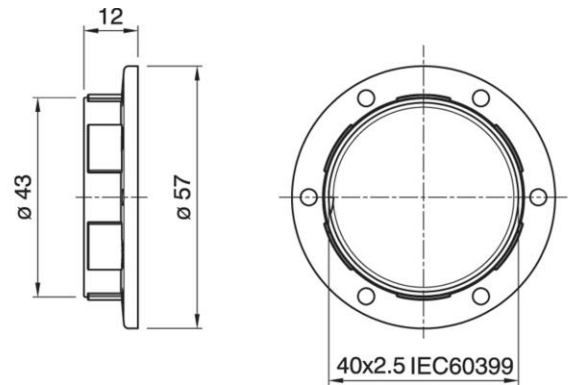

# SHADE RING E27 ART.273 WH

Cod. 012607 -

### Varianti - Variants

Cod. 011091 - nero / black

Cod. 026478 - bianco verniciato / white painted

Cod. 026479 - oro verniciato / gold painted

Cod. 012608 - oro / gold

Cod. 012607

Materiale	Material	termoplastico / thermoplastic resin
Attacco lampada	Lamp socket	E27
Trattamento/Colore	Color/Treatment	bianco / white
Altezza utile	Height	12 mm
Diametro	Diameter	57 mm
Peso pezzo	Item weight	4,9 g.
Pz. per confezione	Pieces per unit	500
Dimensione confezione	Size of packaging	20 x 38 x 25 cm