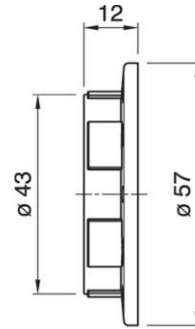

SHADE RING E27 ART.273 GO

Cod. 012608 -

Ghiera per portalampe filettate

Shade ring for threaded lampholder

Varianti - Variants

Cod. 011091 - nero / black

Cod. 012607 - bianco / white

Cod. 026478 - bianco verniciato / white painted

Cod. 026479 - oro verniciato / gold painted

Cod. 012608

Materiale	Material	termoplastico / thermoplastic resin
Attacco lampada	Lamp socket	E27
Trattamento/Colore	Color/Treatment	oro / gold
Altezza utile	Height	12 mm
Diametro	Diameter	57 mm
Peso pezzo	Item weight	5,0 g.
Pz. per confezione	Pieces per unit	500
Dimensione confezione	Size of packaging	20 x 38 x 25 cm