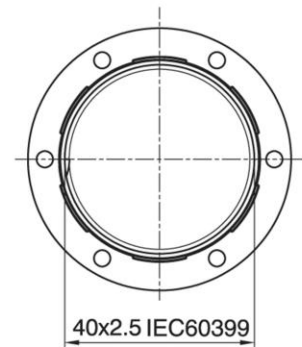

SHADE RING E27 ART.273 GO

Cod. 012608 -

Ghiera per portalampe filettate

Shade ring for threaded lampholder

Varianti - Variants

Cod. 011091 - nero / black

Cod. 012607 - bianco / white

Cod. 026478 - bianco verniciato / white painted

Cod. 026479 - oro verniciato / gold painted

Cod. 012608

Materiale	Material	termoplastico / thermoplastic resin
Attacco lampada	Lamp socket	E27
Trattamento/Colore	Color/Treatment	oro / gold
Altezza utile	Height	12 mm
Diametro	Diameter	57 mm
Peso pezzo	Item weight	5,0 g.
Pz. per confezione	Pieces per unit	500
Dimensione confezione	Size of packaging	20 x 38 x 25 cm