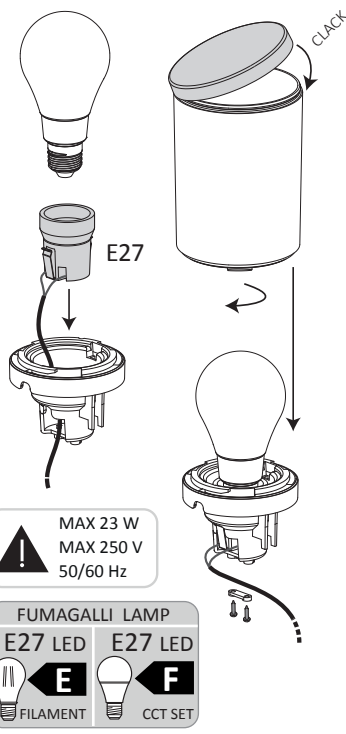

E PRECAUCIÓN! Lleve a cabo la instalación y mantenimiento tras cortar la tensión de la instalación eléctrica. Use únicamente lámparas de ahorro. Si se incluye, juste correctamente el aro de goma con el producto para asegurar la protección IP indicada en el producto. En cualquier caso Fumagalli Srl no aceptará responsabilidad alguna por instalación incorrecta, mal uso o por su uso con accesorios no originales del fabricante. En caso de duda consulte con un electricista cualificado. Guarde estas instrucciones.

CARLO DECO

CARLO - HEAD TOP

AMELIA - HEAD TOP

FRANCA 90 - HEAD TOP

CARLO 250/ AMELIA 250

CARLO SPIKE/AMELIA SPIKE/FRANCA 90 SPIKE

FRANCA 90

ANTI-VANDAL LOCK