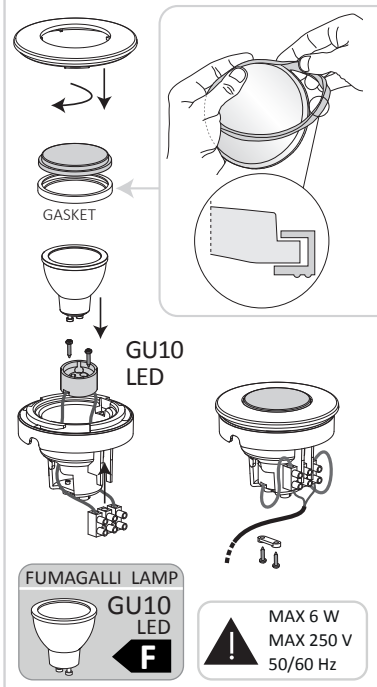

CARLO DECO

CARLO - HEAD TOP

AMELIA - HEAD TOP

FRANCA 90 - HEAD TOP

CARLO 250/ AMELIA 250

CARLO SPIKE/AMELIA SPIKE/FRANCA 90 SPIKE

FRANCA 90

ANTI-VANDAL LOCK