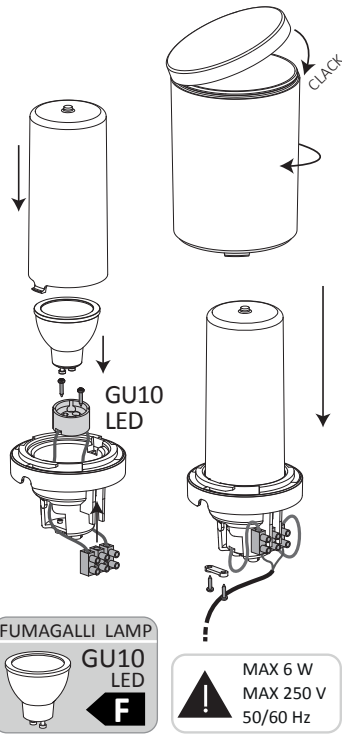

CARLO - HEAD TOP