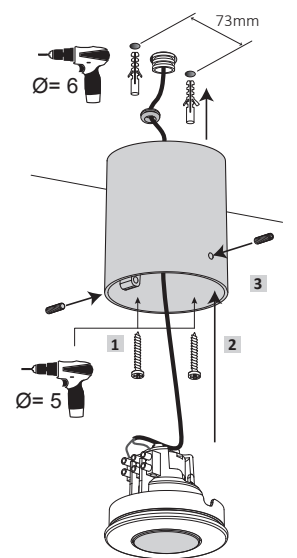

CARLO DECO

CARLO - HEAD TOP

AMELIA - HEAD TOP

FRANCA 90 - HEAD TOP

CARLO 250/ AMELIA 250

CARLO SPIKE/AMELIA SPIKE/FRANCA 90 SPIKE

FRANCA 90

ANTI-VANDAL LOCK

128mm