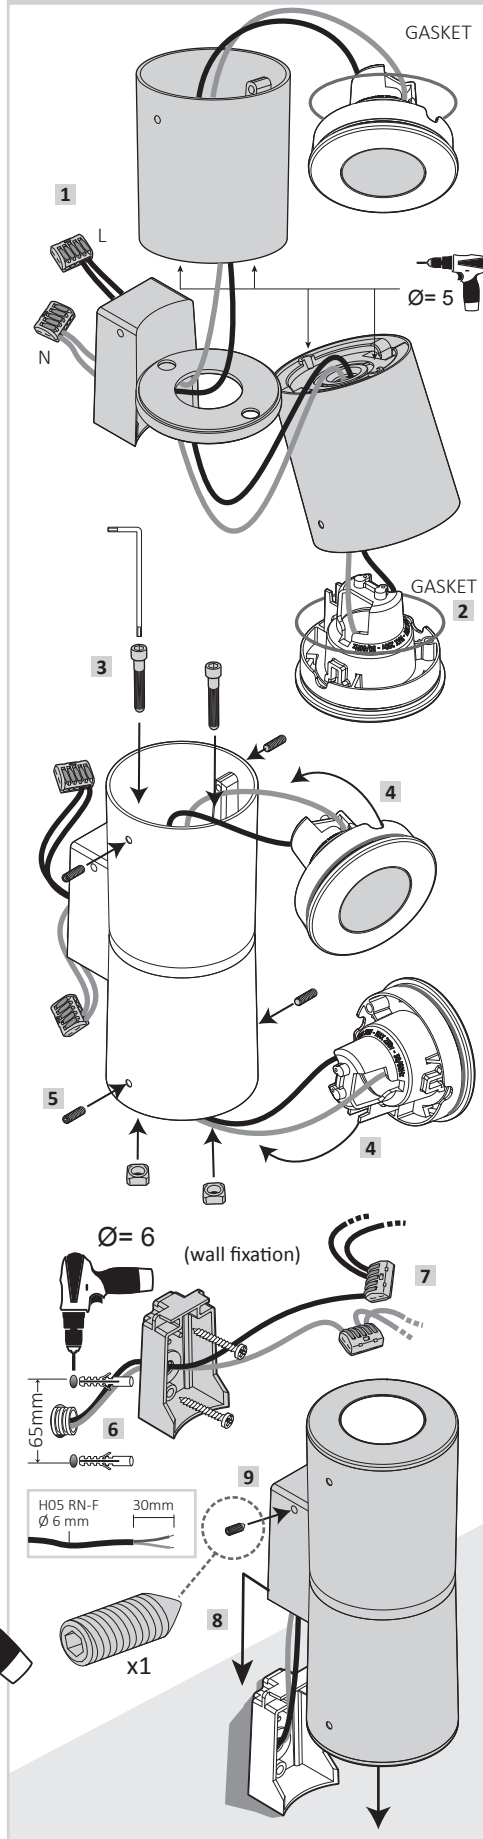

FRANCA 90-2L WALL