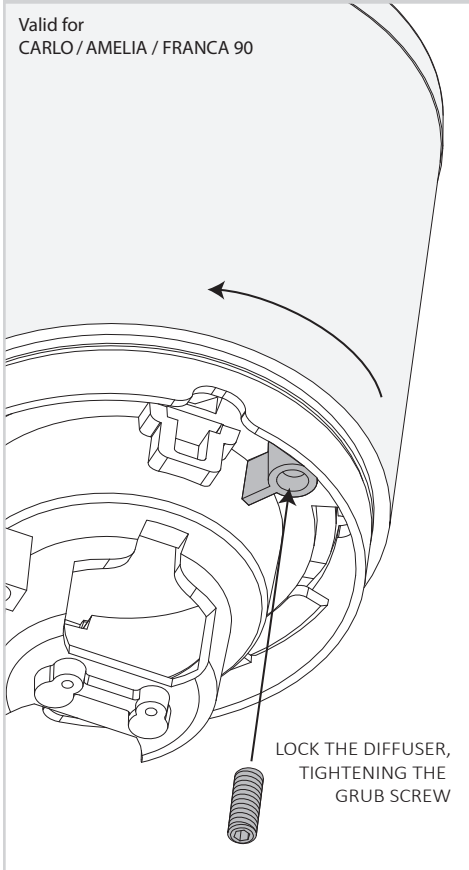

ANTI-VANDAL LOCK

Valid for
CARLO / AMELIA / FRANCA 90