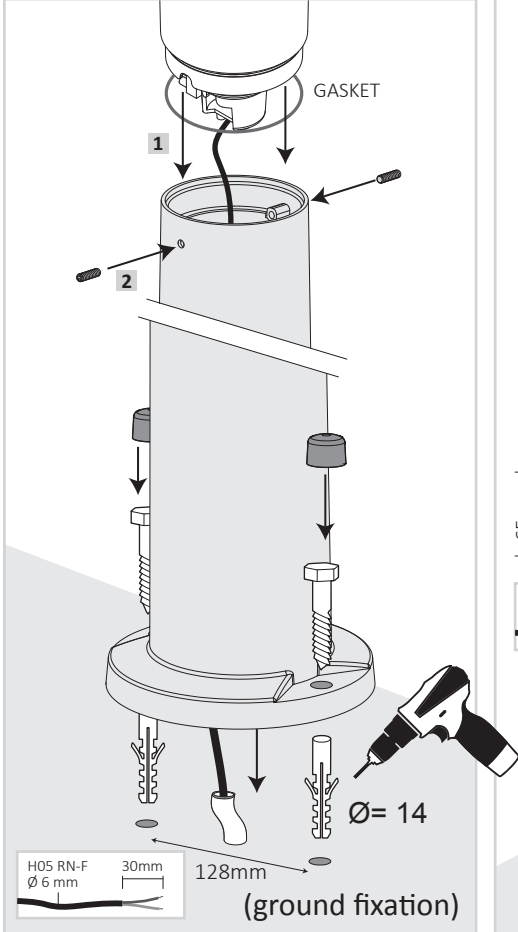

CARLO 400/ CARLO 800 AMELIA 400/ AMELIA 800