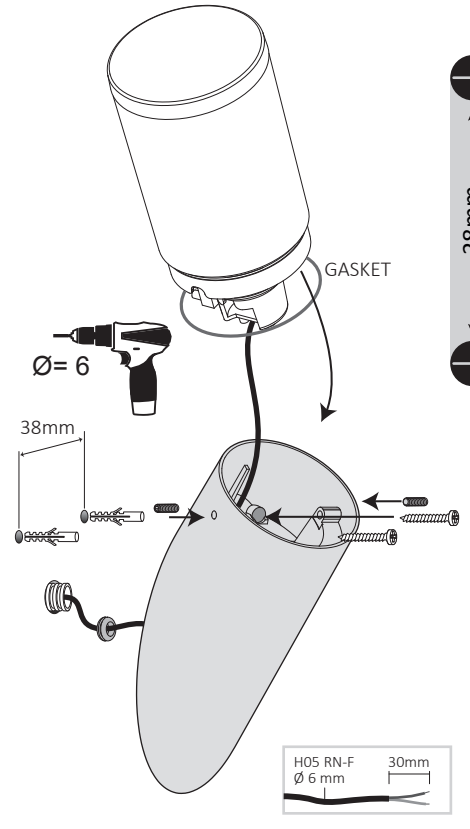

CARLO-FS/ AMELIA-FS