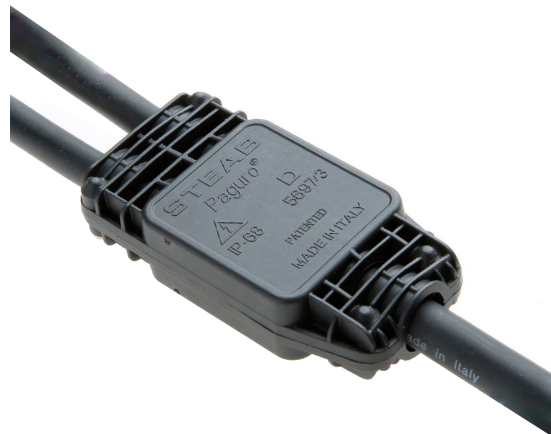

PRODUTOS

STEAB

Agora disponível na **Interlusa**

ILUMINAÇÃO TÉCNICA

PAGUROS

NOVA COLEÇÃO

A marca **STEAB** chegou à **Interlusa**!

Com ela, trazemos uma **novidade**, as novas **caixas de ligação estanque Paguro**! Com o **gel isolante** já incluído no produto, facilite o seu trabalho e evite sujidade nas **ligações por cabo no exterior**.

5625/221

5650/221

5665/221

5697/3/221

5590/4/122

Caixa de ligação não estanque

Evoluções são feitas, mas a **segurança** das ligações nunca desfeitas. ;) **Sugerimos a utilização dos cabos de borracha HRN**