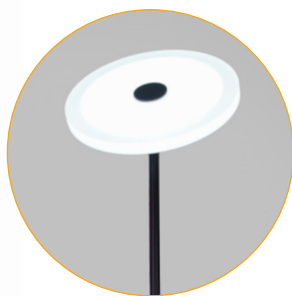

PIES DE SALÓN SERIE BAYANI

220-240 V LED Luz difusa Luz orientada

Pantallas orientables

Brazos orientables

PIE DE SALÓN BAYANI

28W+6W

2240lm+4850 lm

3000K · 4000K · 6500K

Metal+Acrílico

REF 6503SN · Níquel

PIE DE SALÓN BAYANI

28W+6W

2240lm+4850 lm

3000K · 4000K · 6500K

Metal+Acrílico

REF 6503BK · NEGRO