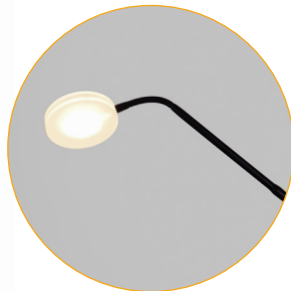

PIES DE SALÓN SERIE BAYANI

220-240 V LED Luz difusa Luz orientada

Pantallas orientables

Brazos orientables

PIE DE SALÓN BAYANI

28W+6W

2240lm+4850 lm

3000K · 4000K · 6500K

Metal+Acrílico

REF 6503SN · Níquel

PIE DE SALÓN BAYANI

28W+6W

2240lm+4850 lm

3000K · 4000K · 6500K

Metal+Acrílico

REF 6503BK · NEGRO