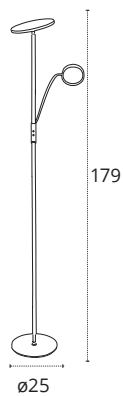

PIES DE SALÓN SERIE BAYANI

220-240 V LED Luz difusa Luz orientada

Pantallas orientables

Brazos orientables

PIE DE SALÓN BAYANI

28W+6W

2240lm+4850 lm

3000K · 4000K · 6500K

Metal+Acrílico

REF 6503SN · Níquel

PIE DE SALÓN BAYANI

28W+6W

2240lm+4850 lm

3000K · 4000K · 6500K

Metal+Acrílico

REF 6503BK · NEGRO