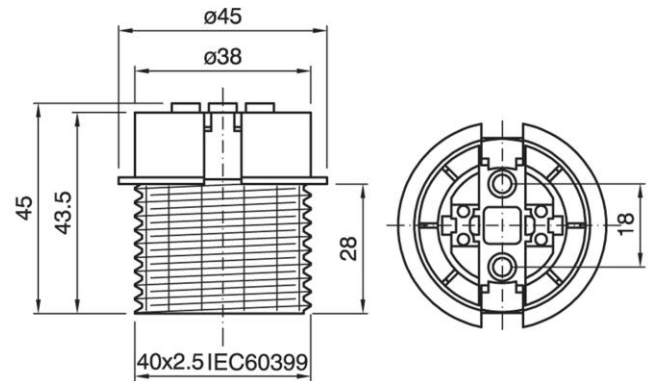

82S/T180/BL/M/LHD/E27

Cod. 024081 -

Portalampane monocolpo parzialmente filettato

One-piece lampholder with partly threaded outer shell

Sostituisce il precedente codice – Replaces the previous code 012312

Varianti – Variants

Cod. 024080 - bianco T180°C / white T180°C

Cod. 024084 - nero T210°C / black T210°C

Cod. 024083 - bianco T210°C / white T210°C

Cod. 024085 - oro T210°C / gold T210°C

Cod. 024081

Materiale	Material	termoplastico / thermoplastic resin
Attacco lampada	Lamp socket	E27
Corrente nominale	Rated current	4A
Tensione nominale	Rated voltage	250V
Temperatura nominale	Marking temperature	180°C
Trattamento/Colore	Color/Treatment	nero / black
Categoria sovratensione	Overvoltage category	II
Tipo e sezione cavi	Type and cable cross sections	rigidi o flessibili con sezione da 0.5-2.5 mm ² / rigid or flexible cable with cross-section 0.5-2.5 mm ²
Morsetti	Terminals	automatici / spring type
Fissaggio/Connessione	Fixing/connection	con fori passanti per viti M4 o cappelli a scatto serie 100 / through holes for M4 screws or snap-on domes 100 series
Peso pezzo	Item weight	17,6 g.
Pz. per confezione	Pieces per unit	500
Dimensione confezione	Size of packaging	41,5 x 37,5 x 28 cm