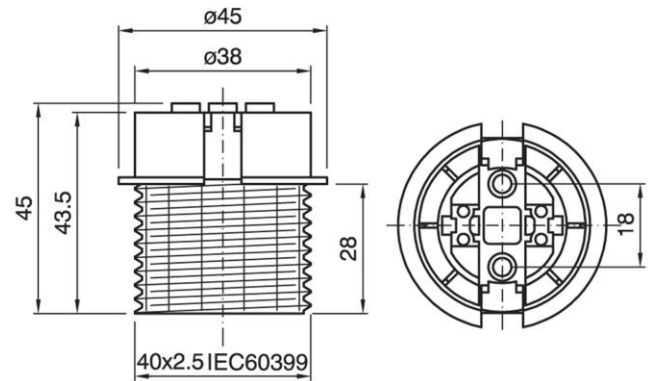

82S/T210/WH/M/LHD/E27

Cod. 024083 -

Portalampane monocolpo parzialmente filettato

One-piece lampholder with partly threaded outer shell

Sostituisce il precedente codice – Replaces the previous code 014673

Varianti – Variants

Cod. 024081 - nero T180°C / black T180°C

Cod. 024080 - bianco T180°C / white T180°C

Cod. 024084 - nero T210°C / black T210°C

Cod. 024085 - oro T210°C / gold T210°C

Cod. 024083

Materiale	Material	termoplastico / thermoplastic resin
Attacco lampada	Lamp socket	E27
Corrente nominale	Rated current	4A
Tensione nominale	Rated voltage	250V
Temperatura nominale	Marking temperature	210°C
Trattamento/Colore	Color/Treatment	bianco / white
Categoria sovratensione	Overvoltage category	II
Tipo e sezione cavi	Type and cable cross sections	rigidi o flessibili con sezione da 0.5-2.5 mm ² / rigid or flexible cable with cross-section 0.5-2.5 mm ²
Morsetti	Terminals	automatici / spring type
Fissaggio/Connessione	Fixing/connection	con fori passanti per viti M4 o cappelli a scatto serie 100 / through holes for M4 screws or snap-on domes 100 series
Peso pezzo	Item weight	18,9 g.
Pz. per confezione	Pieces per unit	500
Dimensione confezione	Size of packaging	41,5 x 37,5 x 28 cm