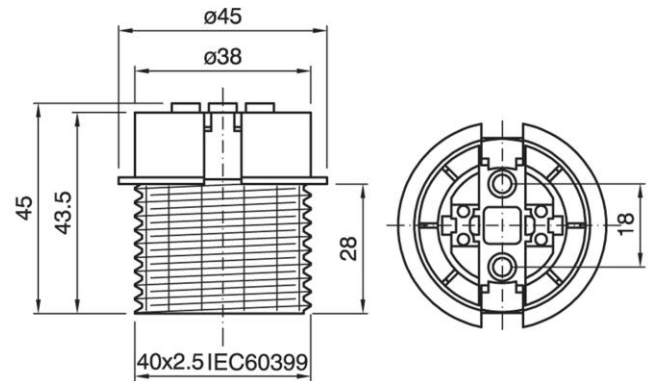

82S/T210/GO/M/LHD/E27

Cod. 024085 -

Portalampane monocolpo parzialmente filettato

One-piece lampholder with partly threaded outer shell

Sostituisce il precedente codice – Replaces the previous code 015031

Varianti – Variants

Cod. 024081 - nero T180°C / black T180°C

Cod. 024080 - bianco T180°C / white T180°C

Cod. 024084 - nero T210°C / black T210°C

Cod. 024083 - bianco T210°C / white T210°C

Cod. 024085

Materiale	Material	termoplastico / thermoplastic resin
Attacco lampada	Lamp socket	E27
Corrente nominale	Rated current	4A
Tensione nominale	Rated voltage	250V
Temperatura nominale	Marking temperature	210°C
Trattamento/Colore	Color/Treatment	oro / gold
Categoria sovratensione	Overvoltage category	II
Tipo e sezione cavi	Type and cable cross sections	rigidi o flessibili con sezione da 0.5-2.5 mm ² / rigid or flexible cable with cross-section 0.5-2.5 mm ²
Morsetti	Terminals	automatici / spring type
Fissaggio/Connessione	Fixing/connection	con fori passanti per viti M4 o cappelli a scatto serie 100 / through holes for M4 screws or snap-on domes 100 series
Peso pezzo	Item weight	18,1 g.
Pz. per confezione	Pieces per unit	500
Dimensione confezione	Size of packaging	41,5 x 37,5 x 28 cm