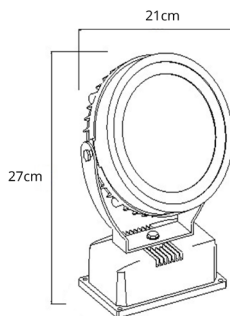

Material Alumínio + Vidro

Aluminio + Vidrio | Aluminum + Glass

DIÂMETRO (D.) 21,00cm

Diámetro | Diameter

ALTURA (A.) 27,00cm

Altura | Height

COMPRIMENTO (C.) --

Longitud | Length

LARGURA (L.) 9,50cm

Ancho | Width

PESO 3,300kg

Peso | Weight

\*MEDIDAS MERAMENTE INDICATIVAS, POR FAVOR CONFIRME AS MEDIDAS COM O ARTIGO NA SUA POSSE ANTES DE PROCEDER AO FURO  
Las medidas son solo indicativas, confirme las medidas con el artículo en su posesión antes de perforar | Measurements are indicative only, please confirm the measurements with the item in your possession before drilling