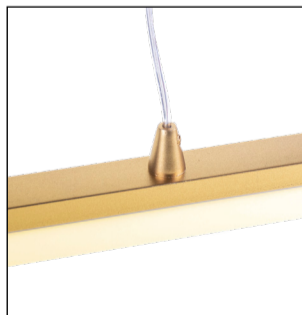

SÉRIE TATIANA — SUSPENSÃO LED

LUMIT®

SUSPENSÃO LED
AGORA TAMBÉM EM DOURADO

NOVIDADE

DOURADO

- 1. REF.A10852429
1X24W LED | 1704 LM | 3000K | COMP. ±117CM
- 2. REF.A10853629
1X36W LED | 2592 LM | 3000K | COMP. ±177CM

CROMADO

- 1. REF.A10852420
1X24W LED | 1704 LM | 3000K | COMP. ±117CM
- 2. REF.A10853620
1X36W LED | 2592 LM | 3000K | COMP. ±177CM

VEJA TODOS OS PRODUTOS EM WWW.INTERLUSA.COM

Interlusa — Manfred H. Müller & Ca. Lda.