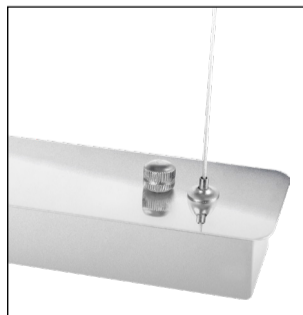

SÉRIE TATIANA — SUSPENSÃO LED

LUMIT®

SUSPENSÃO LED
AGORA TAMBÉM EM DOURADO

NOVIDADE

DOURADO

- 1. REF.A10852429
1X24W LED | 1704 LM | 3000K | COMP. ±117CM
- 2. REF.A10853629
1X36W LED | 2592 LM | 3000K | COMP. ±177CM

CROMADO

- 1. REF.A10852420
1X24W LED | 1704 LM | 3000K | COMP. ±117CM
- 2. REF.A10853620
1X36W LED | 2592 LM | 3000K | COMP. ±177CM

VEJA TODOS OS PRODUTOS EM WWW.INTERLUSA.COM

Interlusa — Manfred H. Müller & Ca. Lda.