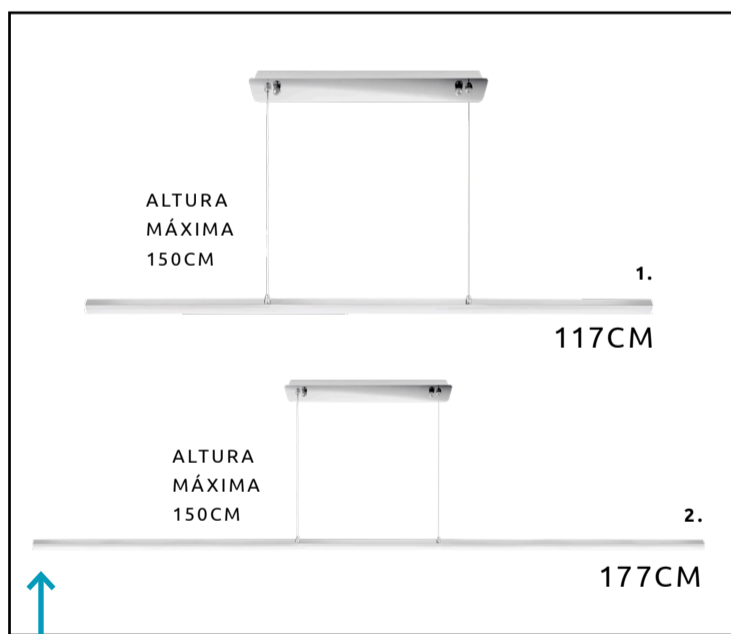

SÉRIE TATIANA — SUSPENSÃO LED

LUMIT®

SUSPENSÃO LED
AGORA TAMBÉM EM DOURADO

NOVIDADE

DOURADO

- 1. REF.A10852429
1X24W LED | 1704 LM | 3000K | COMP. ±117CM
- 2. REF.A10853629
1X36W LED | 2592 LM | 3000K | COMP. ±177CM

CROMADO

- 1. REF.A10852420
1X24W LED | 1704 LM | 3000K | COMP. ±117CM
- 2. REF.A10853620
1X36W LED | 2592 LM | 3000K | COMP. ±177CM

VEJA TODOS OS PRODUTOS EM WWW.INTERLUSA.COM

Interlusa — Manfred H. Müller & Ca. Lda.