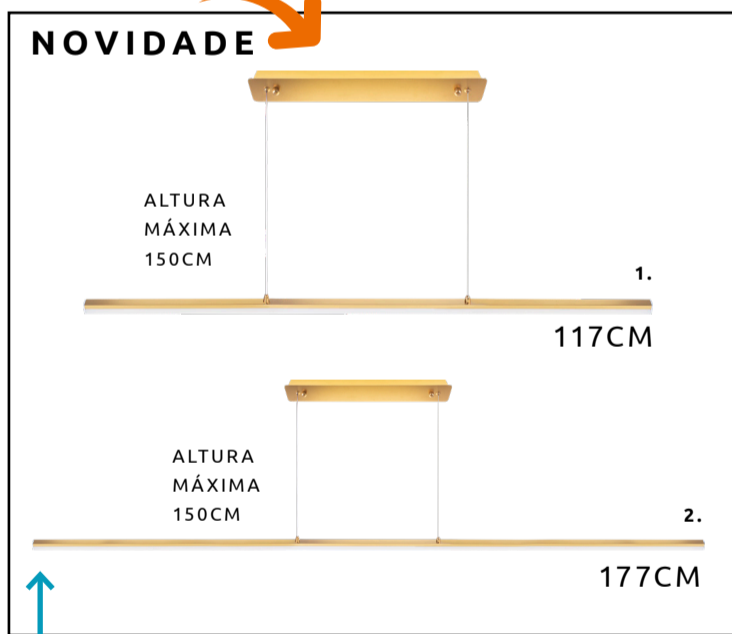

SÉRIE TATIANA — SUSPENSÃO LED

LUMIT®

SUSPENSÃO LED
AGORA TAMBÉM EM DOURADO

NOVIDADE

DOURADO

- 1. REF.A10852429
1X24W LED | 1704 LM | 3000K | COMP. ±117CM
- 2. REF.A10853629
1X36W LED | 2592 LM | 3000K | COMP. ±177CM

CROMADO

- 1. REF.A10852420
1X24W LED | 1704 LM | 3000K | COMP. ±117CM
- 2. REF.A10853620
1X36W LED | 2592 LM | 3000K | COMP. ±177CM

VEJA TODOS OS PRODUTOS EM WWW.INTERLUSA.COM

Interlusa — Manfred H. Müller & Ca. Lda.