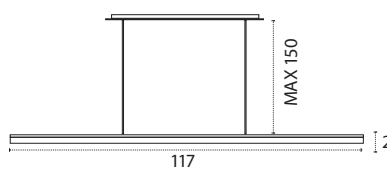

LED 220-240 V IP20 Luz directa

**COLGANTE MEDIANO**

- 24W
- 1704 lm
- 3000K • Cálido
- Aluminio

REF **A10852420** • Aluminio

**COLGANTE MEDIANO**

- 24W
- 1704 lm
- 3000K • Cálido
- Aluminio

REF **A10852429** • Oro Francés