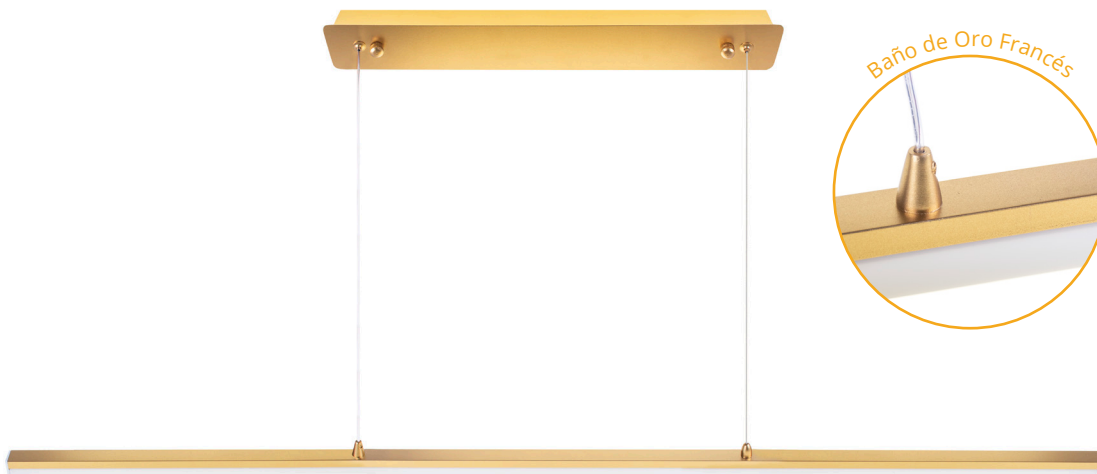

LED 220-240 V IP20 Luz directa

**COLGANTE MEDIANO**

- 24W
- 1704 lm
- 3000K • Cálido
- Aluminio

REF **A10852420** • Aluminio

**COLGANTE MEDIANO**

- 24W
- 1704 lm
- 3000K • Cálido
- Aluminio

REF **A10852429** • Oro Francés

## ILUMINACIÓN DECORATIVA SERIE TATIANA

LED 220-240 V IP20 Luz directa

### COLGANTE GRANDE

- 36W
- 2592 lm
- 3000K • Cálido
- Aluminio

REF A10853620 • Aluminio

Baño de Oro Francés

### COLGANTE GRANDE

- 36W
- 2592 lm
- 3000K • Cálido
- Aluminio

REF A10853629 • Oro Francés