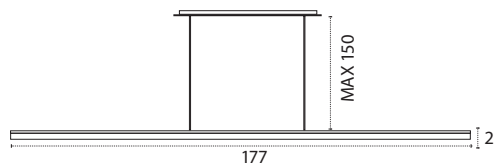

Baño de Oro Francés

COLGANTE GRANDE

- 36W
- 2592 lm
- 3000K • Cálido
- Aluminio

REF A10853629 • Oro Francés