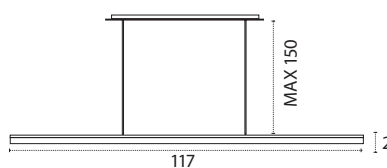

LED 220-240 V IP20 Luz directa

**COLGANTE MEDIANO**

- 24W
- 1704 lm
- 3000K • Cálido
- Aluminio

REF **A10852420** • Aluminio

**COLGANTE MEDIANO**

- 24W
- 1704 lm
- 3000K • Cálido
- Aluminio

REF **A10852429** • Oro Francés