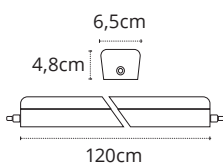

COLUMBITE C/ CONETORES RÁPIDOS

120cm

36W

2880lm

6000K

REF A11483X01S • Branco

150cm

46W