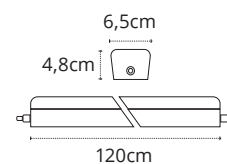

COLUMBITE C/ CONETORES RÁPIDOS

120cm

36W

2880lm

6000K

REF A11483X01S • Branco

150cm

46W