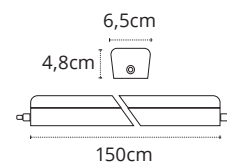

CONETORES RÁPIDOS para uma instalação simples e rápida

CIANITA C/ CONETORES RÁPIDOS

120cm

70W

6300lm

6400K

REF A20280701S • Branco

150cm