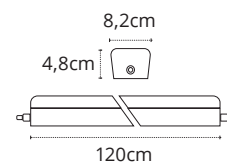

CONETORES RÁPIDOS para uma instalação simples e rápida

CIANITA C/ CONETORES RÁPIDOS

120cm

70W

6300lm

6400K

REF A20280701S • Branco

150cm