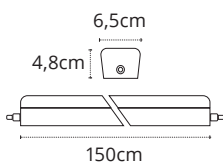

150cm

46W

3680lm

6000K

REF A11484601S • Branco

150cm

46W

3680lm

6000K

REF A11484X01S • Branco