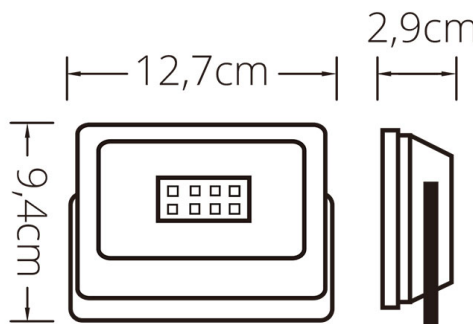

ALTURA (A.)

Altura | Height

9,40cm

COMPRIMENTO (C.)

Longitud | Length

12,70cm

LARGURA (L.)

Ancho | Width

2,90cm

PESO

Peso | Weight

0,215kg

*MEDIDAS MERAMENTE INDICATIVAS, POR FAVOR CONFIRME AS MEDIDAS COM O ARTIGO NA SUA POSSE ANTES DE PROCEDER AO FURO
 Las medidas son solo indicativas, confirme las medidas con el artículo en su posesión antes de perforar | Measurements are indicative only, please confirm the measurements with the item in your possession before drilling