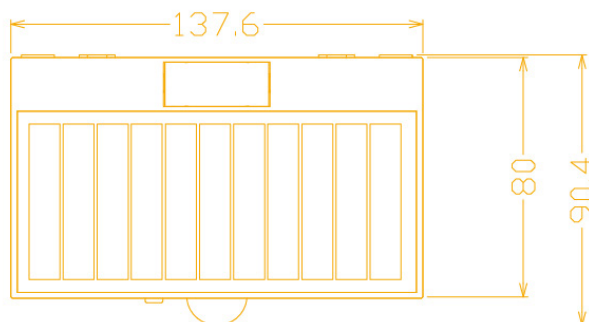

# LUMIT®

IP65

<b>ARTIGO (REFERÊNCIA)</b> <i>Producto   Product</i>	<b>A21060309AA</b>
<b>SÉRIE</b> <i>Serie   Family</i>	<b>SANDOVAL</b>
<b>TIPO</b> <i>Tipo   Type</i>	<b>APLIQUES</b> <i>Apliques   Wall Lamps</i>
<b>TECNOLOGIA</b> <i>Tecnología   Technology</i>	<b>LED INTEGRADO COM PAINEL SOLAR</b> <i>LED Integrado con Panel Solar   Integrated LED with Solar Panel</i>
<b>CÓDIGO DE BARRAS</b> <i>Código de barras   Barcode</i>	<b>5608409060158</b>

<b>DIÂMETRO (D.)</b> <i>Diámetro   Diameter</i>	-
<b>ALTURA (A.)</b> <i>Altura   Height</i>	<b>3.54cm</b>
<b>COMPRIMENTO (C.)</b> <i>Longitud   Length</i>	<b>13.76cm</b>
<b>LARGURA (L.)</b> <i>Ancho   Width</i>	<b>9.04cm</b>
<b>PESO</b> <i>Peso   Weight</i>	<b>0,22kg</b>