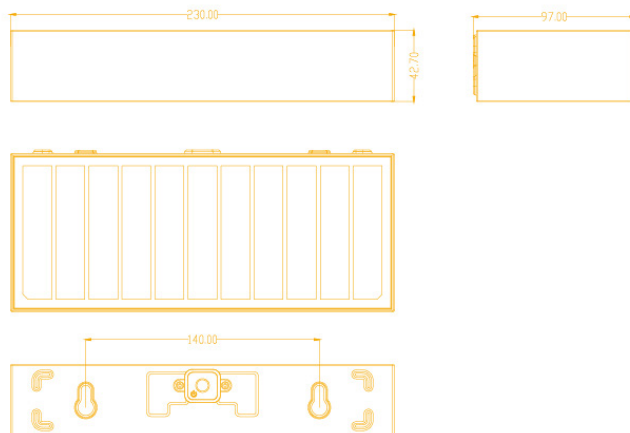

DIÂMETRO (D.) -

Diámetro | Diameter

ALTURA (A.) 4.27cm

Altura | Height

COMPRIMENTO (C.) 23cm

Longitud | Length

LARGURA (L.) 9.7cm

Ancho | Width

PESO 0,58kg

Peso | Weight

***MEDIDAS MERAMENTE INDICATIVAS, POR FAVOR CONFIRME AS MEDIDAS COM O ARTIGO NA SUA POSSE**

Las medidas son solo indicativas, confirme las medidas con el artículo en su posesión | Measurements are indicative only, please confirm the measurements with the item in your possession