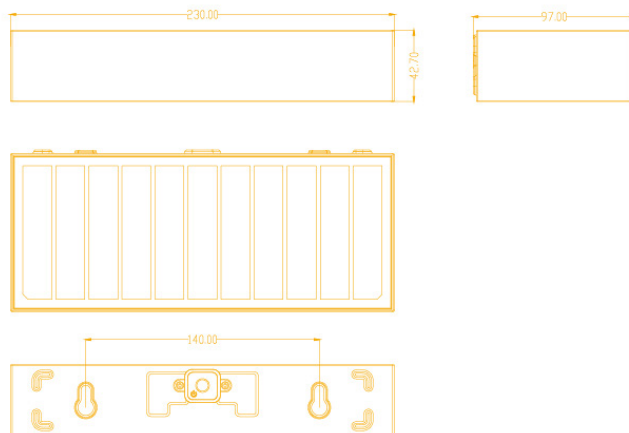

-

**ALTURA (A.)**

Altura | Height

4.27cm

**COMPRIMENTO (C.)**

Longitud | Length

23cm

**LARGURA (L.)**

Ancho | Width

9.7cm

**PESO**

Peso | Weight

0,58kg

\*MEDIDAS MERAMENTE INDICATIVAS, POR FAVOR CONFIRME AS MEDIDAS COM O ARTIGO NA SUA POSSE

Las medidas son solo indicativas, confirme las medidas con el artículo en su posesión | Measurements are indicative only, please confirm the measurements with the item in your possession