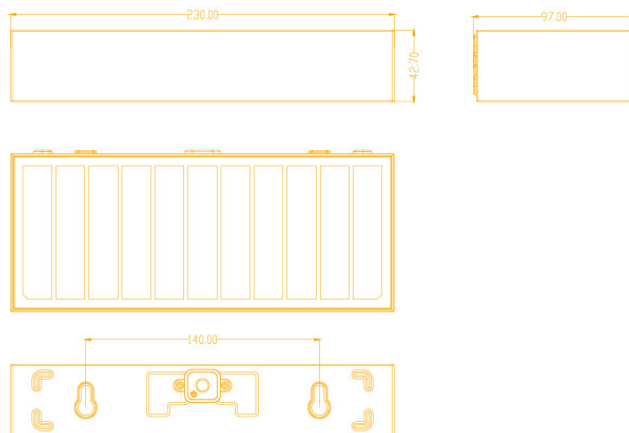

-

ALTURA (A.)

Altura | Height

4.27cm

COMPRIMENTO (C.)

Longitud | Length

23cm

LARGURA (L.)

Ancho | Width

9.7cm

PESO

Peso | Weight

0,58kg

*MEDIDAS MERAMENTE INDICATIVAS, POR FAVOR CONFIRME AS MEDIDAS COM O ARTIGO NA SUA POSSE

Las medidas son solo indicativas, confirme las medidas con el artículo en su posesión | Measurements are indicative only, please confirm the measurements with the item in your possession