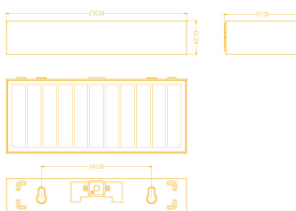

SANDOVAL - 6W

1x6WxLED

900 lm

3000 K

REF A21060609A • Preto

SANDOVAL - 6W

1x6WxLED

900 lm

4000 K

REF A21060609B • Preto