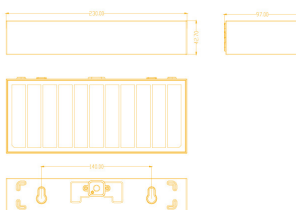

SANDOVAL - 6W

1x6WxLED

900 lm

3000 K

REF A21060601A • Branco

SANDOVAL - 6W

1x6WxLED

900 lm

4000 K

REF A21060601B • Branco