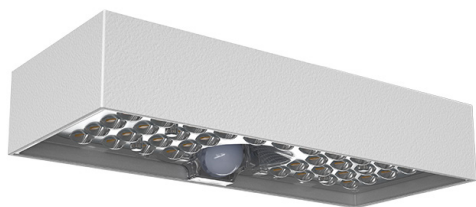

**SANDOVAL - 3W**

1x3WxLED+1xLED

350 lm

3000/ 3000 K

REF A21060309AA • Preto

**SANDOVAL - 3W**

1x3WxLED+1xLED

350 lm

4000/ 4000 K

REF A21060309BB • Preto

**SANDOVAL - 6W**

1x6WxLED

900 lm

3000 K

REF A21060609A • Preto

**SANDOVAL - 6W**

1x6WxLED

900 lm

4000 K

REF A21060609B • Preto

**SANDOVAL - 6W**

1x6WxLED

900 lm

3000 K

REF A21060601A • Branco

**SANDOVAL - 6W**

1x6WxLED

900 lm

4000 K

REF A21060601B • Branco