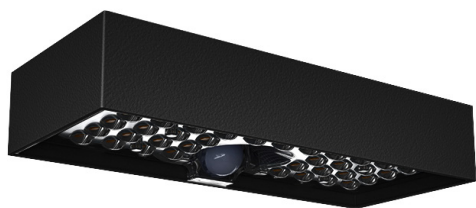

**SANDOVAL - 3W**

1x3WxLED+1xLED

350 lm

3000/ 3000 K

REF A21060309AA • Preto

**SANDOVAL - 3W**

1x3WxLED+1xLED

350 lm

4000/ 4000 K

REF A21060309BB • Preto

**SANDOVAL - 6W**

1x6WxLED

900 lm

3000 K

REF A21060609A • Preto

**SANDOVAL - 6W**

1x6WxLED

900 lm

4000 K

REF A21060609B • Preto

**SANDOVAL - 6W**

1x6WxLED

900 lm

3000 K

REF A21060601A • Branco

**SANDOVAL - 6W**

1x6WxLED

900 lm

4000 K

REF A21060601B • Branco