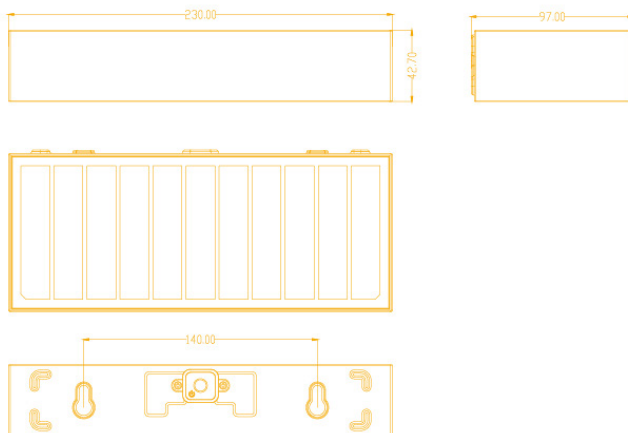

Material **Acrilonitrila Butadieno Estireno (ABS) + Policarbonato (PC)**
Acrilonitrilo Butadieno Estireno (ABS) + Policarbonato (PC) | Acrylonitrile Butadiene Styren (ABS) + Polycarbonate (PC)

DIÂMETRO (D.) **-**
Diámetro | Diameter

ALTURA (A.) **4.27cm**
Altura | Height

COMPRIMENTO (C.) **23cm**
Longitud | Length

LARGURA (L.) **9.7cm**
Ancho | Width

PESO **0,58kg**
Peso | Weight

***MEDIDAS MERAMENTE INDICATIVAS, POR FAVOR CONFIRME AS MEDIDAS COM O ARTIGO NA SUA POSSE**
Las medidas son solo indicativas, confirme las medidas con el artículo en su posesión | Measurements are indicative only, please confirm the measurements with the item in your possession