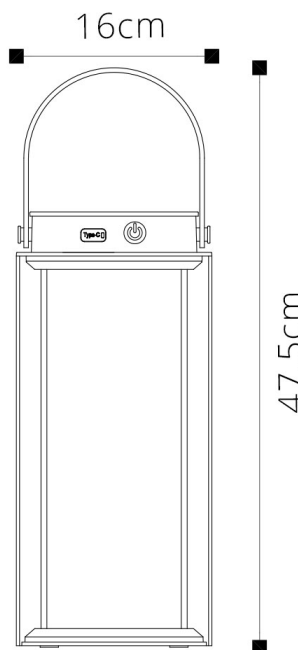

con panel solar | w/solar panel

Material

Alumínio + Vidro

Aluminio + Vidrio | Aluminum + Glass

DIÂMETRO (D.)

Diámetro | Diameter

-

ALTURA (A.)

Altura | Height

47.5cm

COMPRIMENTO (C.)

Longitud | Length

16cm

LARGURA (L.)

Ancho | Width

16cm

PESO

Peso | Weight

-

*MEDIDAS MERAMENTE INDICATIVAS, POR FAVOR CONFIRME AS MEDIDAS COM O ARTIGO NA SUA POSSE

Las medidas son solo indicativas, confirme las medidas con el artículo en su posesión | Measurements are indicative only, please confirm the measurements with the item in your possession