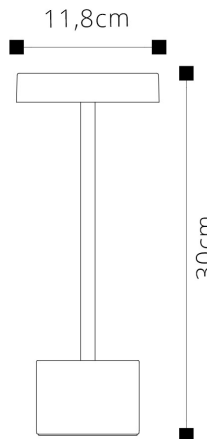

Polycarbonate (PC)

DIÂMETRO (D.) 11,80cm

Diámetro | Diameter

ALTURA (A.) 30,00cm

Altura | Height

COMPRIMENTO (C.) --

Longitud | Length

LARGURA (L.) --

Ancho | Width

PESO --

Peso | Weight

\*MEDIDAS MERAMENTE INDICATIVAS, POR FAVOR CONFIRME AS MEDIDAS COM O ARTIGO NA SUA POSSE ANTES DE PROCEDER AO FURO  
Las medidas son solo indicativas, confirme las medidas con el artículo en su posesión antes de perforar | Measurements are indicative only, please confirm the measurements with the item in your possession before drilling