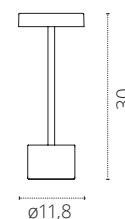

#### KABUTE

- 💡 2W
- 💡 263lm
- 3000K

REF A28070101A • Branco

- 🔆 Intensidade de luz regulável através do interruptor (3 níveis de intensidade)
- 🔌 Utilização sem fios  
Carregamento USB

CANDY

- 2W
- 230lm
- 3000K

REF A22170101A • Branco

REF A22170109A • Preto

Intensidade de luz regulável através do interruptor (3 níveis de intensidade)

Utilização sem fios  
Carregamento USB