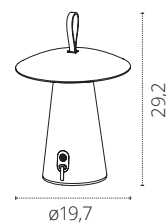

#### KABUTE

- 💡 2W
- 💡 263lm
- 3000K

REF A28070101A • Branco

- 🔆 Intensidade de luz regulável através do interruptor (3 níveis de intensidade)
- 🔌 Utilização sem fios  
Carregamento USB

CANDY

- 2W
- 230lm
- 3000K

REF A22170101A • Branco

REF A22170109A • Preto

Intensidade de luz regulável através do interruptor (3 níveis de intensidade)

Utilização sem fios  
Carregamento USB