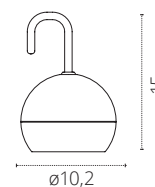

KAYLA

- 💡 2W
- ☀️ 200lm
- 3000K

REF A22070109A • Preto

Painel Solar

Intensidade de luz regulável através do interruptor (3 níveis de intensidade)

Utilização sem fios
Carregamento USB

KIKA

- 💡 2W
- ☀️ 180lm
- 3000K

REF A22270109A • Preto

Intensidade de luz regulável através do interruptor (3 níveis de intensidade)

Utilização sem fios
Carregamento USB