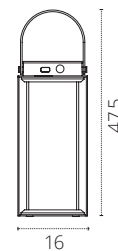

KAYLA

- 💡 2W
- ☀️ 200lm
- 3000K

REF A22070109A • Preto

Painel Solar

Intensidade de luz regulável através do interruptor (3 níveis de intensidade)

Utilização sem fios
Carregamento USB

KIKA

- 💡 2W
- ☀️ 180lm
- 3000K

REF A22270109A • Preto

Intensidade de luz regulável através do interruptor (3 níveis de intensidade)

Utilização sem fios
Carregamento USB