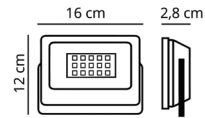

X2 SUPERVISION

IP65

Projector P.V.P. 9,00 €

- REF 2180024
- 💡 LED 1x30W (inc.)
- 💡 3000 lm
- 2700 K
- 📏 16x2,8x12cm
- 🔷 Alumínio e Vidro