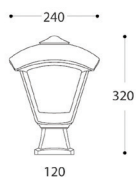

DARIO

▲ IP55

Pilar P.V.P. 19,63 €

REF T24.114.000.WXE27

- 💡 E27 1x (não inc.)
- 📏 24x28x32cm
- 🔲 Resina + PMMA