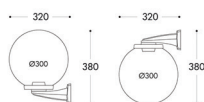

GLOBE

▲ IP55

Applique P.V.P. 28,05 €

REF G31.240.000.AYE27

- 💡 E27 1x (não inc.)
- 📏 30x32x38cm
- 🔲 Resina + PMMA