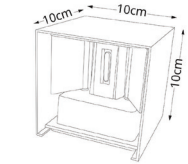

SOR

IP65

Aplique

P.V.P. 20,40 €

REF A21861001B

- LED 2x5W (inc.)
- 800 lm
- 4000 K
- 10x10x10cm
- Alumínio+Vidro