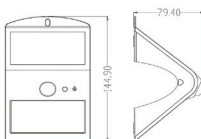

SOLARIS

▲ IP65

Aplique

P.V.P. 13,98 €

REF A11561509BB

- 💡 LED 1x1,5W (inc.)
- 💡 220 lm
- 4000 K
- 📏 14x7,9 cm
- 🔗 ABS+PC