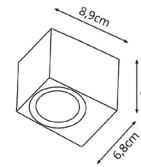

VEZ

IP44

Aplique

P.V.P. 9,40 €

REF 163260109

- GU10 1xMax.7W (não inc.)

- 6,8x8,9x8cm

- ABS+PC