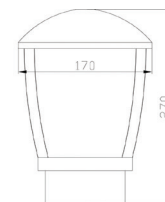

DRAVE

IP44

Pilar

P.V.P. 50,80 €

REF 116470109

- 💡 E27 1xMax.60W (não inc.)
- 📏 17x17x27cm
- 🔗 Alumínio+PC