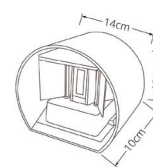

SALAS

▲ IP65

Aplique

P.V.P. 20,40 €

REF A21960601A

- 💡 LED 2x3W (inc.)
- 💡 500 lm
- 3000 K
- 📏 14x12x10cm
- 🔷 Alumínio+Vidro