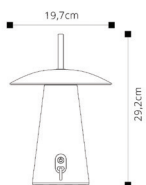

KABUTE

▲ IP54