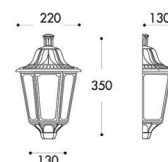

DARIA

IP55

Aplique

P.V.P. 47,84 €

REF M28.000.000.AXE27

E27 1x (não inc.)

28,6x14,3x51,5cm