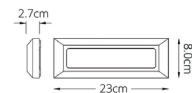

EIRIZ

IP65

Aplique

P.V.P. 17,60 €

REF A23660428B

LED 1x4W (inc.)

300 lm

4000 K

23x2,7x8cm

ABS+PC