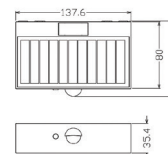

SANDOVAL

IP65

Aplique

P.V.P. 16,80 €

REF A21060309AB

LED 1x3W (inc.)

350 lm

3000/4000 K

13,7x9x3,5 cm

ABC+PC