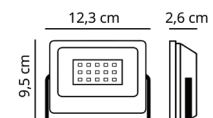

X2 SUPERVISION

IP65

Projector

P.V.P. 7,20 €

REF 2183014

- LED 1x20W (inc.)
- 2000 lm
- 2700 K
- 12,3x2,6x9,5cm
- Alumínio e Vidro