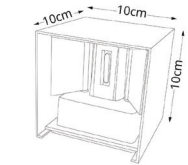

SOR

IP65

Aplique

P.V.P. 20,40 €

REF A21861009A

- LED 2x5W (inc.)
- 800 lm
- 3000 K
- 10x10x10cm
- Alumínio+Vidro