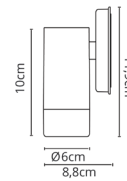

TUELA

▲ IP44

Aplique P.V.P. 11,20 €

REF 101260109

💡 GU10 1xMax.7W (não inc.)

📏 8,8x11,9cm

🔍 PC+PP