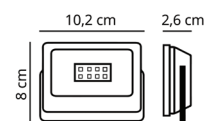

X2 SUPERVISION

▲ IP65

Projector

P.V.P. 5,40 €

REF 2180002

- 💡 LED 1x10W (inc.)
- 💡 1000 lm
- 4000 K
- 📏 10,2x2,6x8cm
- 🔷 Alumínio e Vidro