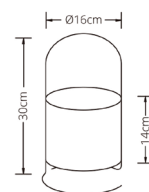

KENSI

▲ IP44

Candeeiro de Mesa P.V.P. 33,60 €

REF. A18070109

- 💡 LED 1x0,5W (inc.)
- 💡 80 lm
- 📏 28x17cm
- 🔷 Metal+PE