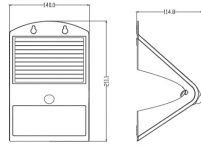

SOLARIS

IP65