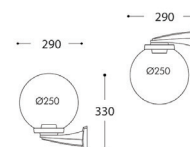

## GLOBE

▲ IP55

**Applique** P.V.P. 21,45 €

REF G26.240.000.AYE27

- 💡 E27 1x (não inc.)
- 📏 25x29x33cm
- 🔲 Resina + PMMA