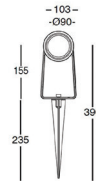

13x8cm

ABS+PC

**NETTUNO**

IP67

Foco de Espigão P.V.P. 43,80 €

REF 094-40-011-N51

GU10 1xMax.15W (não inc.)

10,3x23x9,3cm