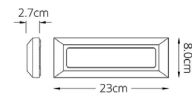

EIRIZ

IP65

Aplique

P.V.P. 17,60 €

REF A23660401B

LED 1x4W (inc.)

300 lm

4000 K

23x2,7x8cm

ABS+PC