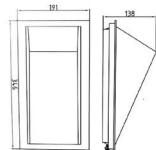

ANTUÃ

▲ IP65

Aplique P.V.P. 53,01 €

REF 1848B

💡 E27 1xMax.100W (não inc.)

📏 19x14x35cm

🔍 Metal+Plástico