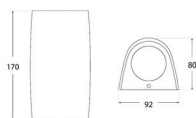

MARTA

IP55

Aplique

P.V.P. 51,47 €

REF 2A4.000.000.AXL2K

💡 GU10 2x6W (inc.)

☀️ 2x615 lm

🌈 2700/4000 K

📏 9,2x8x17cm

🔹 Resina + PC