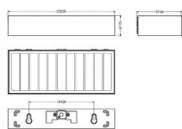

SANDOVAL

▲ IP65

Aplique

P.V.P. 29,00 €

REF A21060609B

- 💡 LED 1x6W (inc.)
- 💡 900 lm
- 4000K
- 📏 23x4,2x9,7 cm
- 🔗 ABC+PC