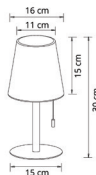

BIANA

IP44

Candeiro de Mesa P.V.P. 27,64 €

REF A20570109

- LED 1x1W (inc.)
- 95 lm
- 30x16cm
- Ferro + PP + ABS