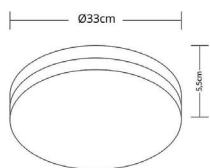

MEDINA

▲ IP54

Plafonds P.V.P. 45,80 €

REF A17283301B

- 💡 LED 1x36W (inc.)
- 💡 2880 lm
- 4000 K
- 📏 5,5x33cm
- 🔧 ABS+PC