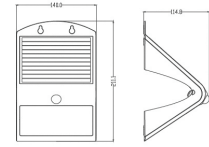

SOLARIS

IP65