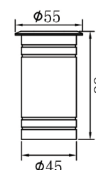

ANDERSON

▲ IP65

Foco de Encastrar P.V.P. 36,80 €

REF A06980155B

- 💡 LED 1x2W (inc.)
- 💡 150 lm
- 4000 K
- 📏 8,8x5,5cm
- 🔲 Alumínio+Vidro