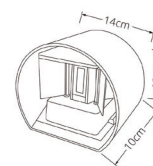

SALAS

▲ IP65

Aplique

P.V.P. 20,40 €

REF A21960601S

- 💡 LED 2x3W (inc.)
- 💡 500 lm
- 6500 K
- 📏 14x12x10cm
- 🔷 Alumínio+Vidro