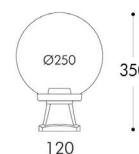

GLOBE

▲ IP55

Pilar P.V.P. 21,45 €

REF G26.114.000.AYE27

- 💡 E27 1x (não inc.)
- 📏 35x25cm
- 🔲 Resina + PMMA