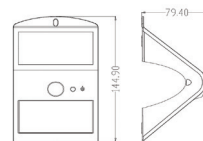

SOLARIS

▲ IP65

Aplique

P.V.P. 13,98 €

REF A11561501AA

- 💡 LED 1x1,5W (inc.)
- 💡 220 lm
- 3000 K
- 📏 14x7,9 cm
- 🔗 ABS+PC