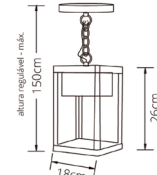

COUSTEAU

IP44

Suspensão

P.V.P. 45,98 €

REF A17050129B

LED 1x9W (inc.)

900 lm

4000 K

18x18xReg. cm

Alumínio+Acrílico