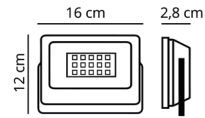

X2 SUPERVISION

IP65

Projector P.V.P. 9,00 €

- REF 2180022
- 💡 LED 1x30W (inc.)
- 💡 3000 lm
- 4000 K
- 📏 16x2,8x12cm
- 🔷 Alumínio e Vidro