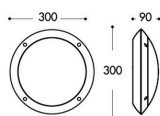

LUCIA

▲ IP66

Aplique

P.V.P. 15,84 €

REF 1R3.000.000.AYE27

💡 E27 1x (não inc.)

📏 9x30cm