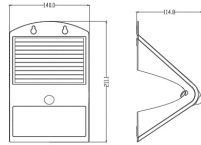

SOLARIS

IP65