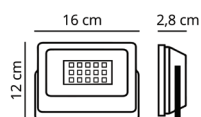

X2 SUPERVISION

IP65

Projector

P.V.P. 9,00 €

REF 2183024

- LED 1x30W (inc.)
- 3000 lm
- 2700 K
- 16x2,8x12cm
- Alumínio e Vidro