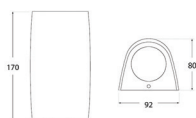

MARTA

IP55

Aplique

P.V.P. 51,47 €

REF 2A4.000.000.WXL2K

💡 GU10 2x6W (inc.)

☀️ 2x615 lm

🌈 2700/4000 K

📏 9,2x8x17cm

🔹 Resina + PC