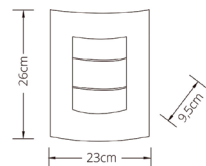

JOANES

IP44

Aplique

P.V.P. 18,20 €

REF 116560113

E27 1xMax.11W (não inc.)

23x9x26cm

Metal+PP