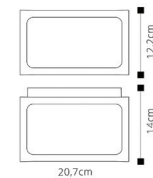

CRIZ

IP44

Aplique

P.V.P. 73,00 €

REF 170060101

E27 1xMax.18W (não inc.)

12,3x14x20,7cm

Alumínio+Vidro