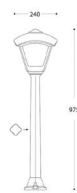

DARIO

▲ IP55

Pilar P.V.P. 51,14 €

REF T24.242.000.WXV1K

- 💡 E27 1x8.5W (inc.)
- 💡 920 lm
- 🌈 2700/4000/6500 K
- 📏 24x24x97,5cm
- 🔲 Resina + PMMA