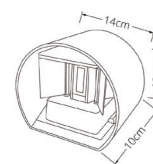

SALAS

▲ IP65

Aplique

P.V.P. 20,40 €

REF A21960609B

- 💡 LED 2x3W (inc.)
- 💡 500 lm
- 4000 K
- 📏 14x12x10cm
- 🔷 Alumínio+Vidro