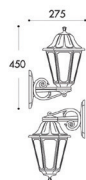

ANNA

▲ IP55

Aplique

P.V.P. 17,82 €

REF E22.131.000.AXE27

💡 E27 1x (não inc.)

📏 22x27,5x45cm

🔹 Resina + PMMA