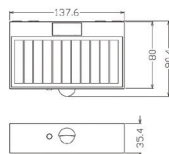

SANDOVAL

IP65

Aplique

P.V.P. 16,80 €

REF A21060309AA

LED 1x3W (inc.)

350 lm

3000 K

13,7x9x3,5 cm

ABC+PC