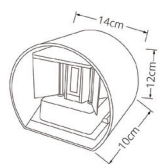

SALAS

▲ IP65

Aplique

P.V.P. 20,40 €

REF A21960609A

- 💡 LED 2x3W (inc.)
- 💡 500 lm
- 3000 K
- 📏 14x12x10cm
- 🔷 Alumínio+Vidro