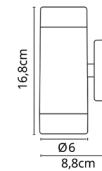

TUELA

▲ IP44

Aplique P.V.P. 12,60 €

REF 101260209

💡 GU10 2xMax.7W (não inc.)

📏 8,8x16,8cm

🔍 PC+PP