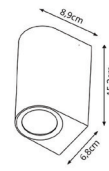

VEIGA

IP44

Aplique

P.V.P. 12,00 €

REF 163160209

- GU10 2xMax.7W (não inc.)

- 6,8x8,9x15,3cm

- ABS+PC