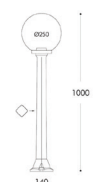

GLOBE

▲ IP55

Pilar P.V.P. 52,96 €

REF G26.242.000.AYV1K

- 💡 E27 1x8.5W (inc.)
- 💡 920 lm
- 🌈 2700/4000/6500 K
- 📏 100x25cm
- 🔲 Resina + PMMA