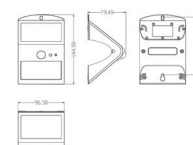

SOLARIS

▲ IP65

Aplique

P.V.P. 13,98 €

REF A11561501S

- 💡 LED 1x1,5W (inc.)
- 💡 220 lm
- 6000 K
- 📏 9,5x14,5cm
- 🔗 ABS+PC