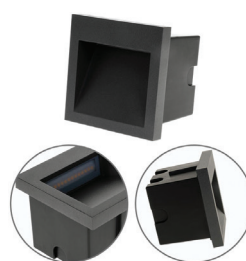

MUSTANG

IP54

Aplique de Encastrar P.V.P. 23,98 €

REF A16560255A

- LED 1x3W (inc.)
- 105 lm
- 3000 K
- 9x1x9cm