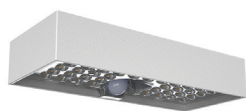

SANDOVAL

IP65

Aplique

P.V.P. 29,00 €

REF A21060601B

LED 1x6W (inc.)

900 lm

4000K

23x4,2x9,7 cm

ABC+PC