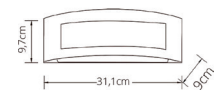

JAMOR

IP44

Aplique

P.V.P. 12,20 €

REF 116660113

E27 1xMax.11W (não inc.)

31,1x9x9,7cm

Metal+PP