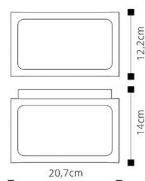

CRIZ

▲ IP44

Aplique P.V.P. 71,60 €

REF 170060109

💡 E27 1xMax.18W (não inc.)

📏 12,3x14x20,7cm

🔍 Alumínio+Vidro