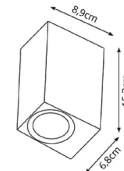

VEZ

IP44

Aplique

P.V.P. 12,00 €

REF 163260209

- GU10 2xMax.7W (não inc.)

- 6,8x8,9x15,3cm

- ABS+PC