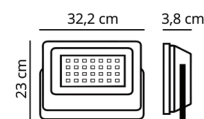

X2 SUPERVISION

▲ IP65

Projector

P.V.P. 38,60 €

REF 2183054

- 💡 LED 1x150W (inc.)
- 💡 15000 lm
- 2700 K
- 📏 32,2x3,8x23cm
- 🔷 Alumínio e Vidro