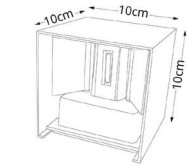

SOR

IP65

Aplique

P.V.P. 20,40 €

REF A21861009B

- LED 2x5W (inc.)
- 800 lm
- 4000 K
- 10x10x10cm
- Alumínio+Vidro