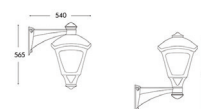

SERGIO

IP55

Aplique

P.V.P. 167,29 €

REF T33.254.000.AXQ1K

E27 1x30W (inc.)

3620 lm

3000/4000 K

33x54x69cm

Resina + PMMA