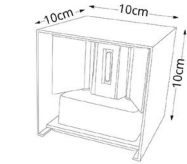

SOR

IP65

Aplique

P.V.P. 20,40 €

REF A21861001S

- LED 2x5W (inc.)
- 800 lm
- 6500 K
- 10x10x10cm
- Alumínio+Vidro