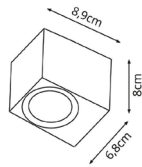

VEZ

IP44

Aplique

P.V.P. 9,80 €

REF 163260101

- GU10 1xMax.7W (não inc.)

- 6,8x8,9x8cm

- ABS+PC