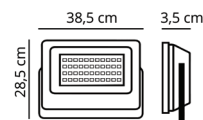

X2 SUPERVISION

▲ IP65

Projector

P.V.P. 51,00 €

REF 2180062

- 💡 LED 1x200W (inc.)
- 💡 20000 lm
- 4000 K
- 📏 38x3,5x28,5 cm
- 🔷 Alumínio e Vidro