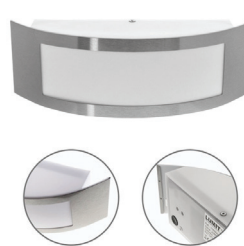

JAMOR

IP44

Aplique

P.V.P. 12,20 €

REF 116660113

E27 1xMax.11W (não inc.)

31,1x9x9,7cm

Metal+PP