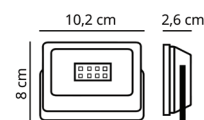

X2 SUPERVISION

▲ IP65

Projector

P.V.P. 5,40 €

REF 2180004

- 💡 LED 1x10W (inc.)
- 💡 1000 lm
- 2700 K
- 📏 10,2x2,6x8cm
- 🔷 Alumínio e Vidro