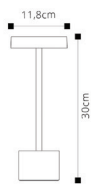

CANDY

▲ IP54

Candeeiro de Mesa P.V.P. 91,60 €

REF. A22170109A

- 💡 LED 1x2W (inc.)
- 💡 230 lm
- 3000 K
- 📏 30x11,8cm
- 🔷 Alumínio+PC