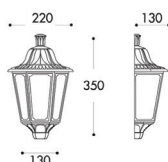

IESSE

IP55

Aplique

P.V.P. 14,85 €

REF M22.000.000.WXE27

E27 1x (não inc.)

22x13x35cm