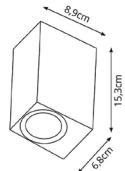

VEZ

IP44

Aplique

P.V.P. 12,40 €

REF 163260201

- GU10 2xMax.7W (não inc.)

- 6,8x8,9x15,3cm

- ABS+PC