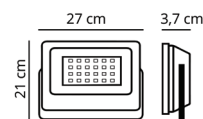

X2 SUPERVISION

▲ IP65

Projector

P.V.P. 25,20 €

REF 2180044

- 💡 LED 1x100W (inc.)
- 💡 10000 lm
- 2700 K
- 📏 27x3,7x21 cm
- 🔷 Alumínio e Vidro