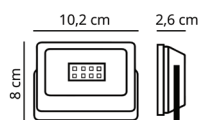

X2 SUPERVISION

▲ IP65

Projector

P.V.P. 5,40 €

REF 2180003

- 💡 LED 1x10W (inc.)
- 💡 1000 lm
- 6500 K
- 📏 10,2x2,6x8cm
- 🔷 Alumínio e Vidro