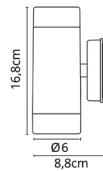

TUELA

▲ IP44

Aplique P.V.P. 13,60 €

REF 101260201

💡 GU10 2xMax.7W (não inc.)

📏 8,8x16,8cm

🔍 PC+PP