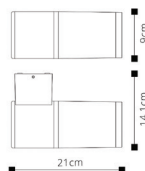

EGA

▲ IP65

Aplique P.V.P. 59,80 €

REF 170160101

💡 E27 1xMax.15W (não inc.)

📏 9x14,1x21cm

🔍 Alumínio+PC