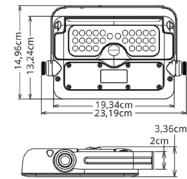

SOLARIS

IP65

Aplique

P.V.P. 31,80 €

REF A11564001AA

- 💡 LED 1x4W (inc.)
- 💡 500 lm
- 3000 K
- 📏 21x11,5 cm
- 📦 ABS+PC

SOLARIS

IP65

Aplique

P.V.P. 31,80 €

REF A11564001BB

- 💡 LED 1x4 W (inc.)
- 💡 500 lm
- 4000 K
- 📏 21x11,5 cm
- 📦 ABS+PC

SOLARIS

IP65

Aplique

P.V.P. 31,80 €

REF A11564009BB

- 💡 LED 1x4 W (inc.)
- 💡 500 lm
- 4000 K
- 📏 21x11,5 cm
- 📦 ABS+PC

MURAT

IP65

Aplique

P.V.P. 27,50 €

REF A13080509S

- 💡 LED 1x5W (inc.)
- 💡 500 lm
- 6000 K
- 📏 23,19x14,94x3,36cm
- 📦 ABS+PC

MURAT

IP65

Aplique

P.V.P. 65,00 €

REF A13080109S

- 💡 LED 1x10W (inc.)
- 💡 1080 lm
- 6000 K
- 📏 30x3,5x21,5cm
- 📦 ABS+PC