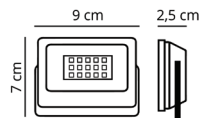

PROJECTORES

X2 ECOVISION PRISMA

IP65

Projector

P.V.P. 9,20 €

REF 229103

- LED 1x10W (inc.)
- 800 lm
- 6400 K
- 9x2,5x7cm