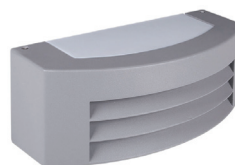

MISSISSIPI

▲ IP44

Aplique

P.V.P. 33,10 €

REF 040581028

💡 E27 1xMax.40W (não inc.)

📏 29x12,5x10cm

🔗 Alumínio+Plástico