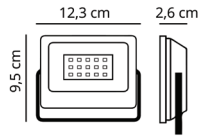

X2 SUPERVISION

IP65

Projector P.V.P. 7,00 €

- REF 2180014
- 💡 LED 1x20W (inc.)
- 💡 2000 lm
- 2700 K
- 📏 12,3x2,6x9,5cm
- 🔷 Alumínio e Vidro