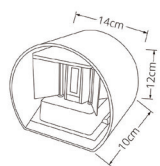

SALAS

▲ IP65

Aplique

P.V.P. 20,40 €

REF A21960601B

- 💡 LED 2x3W (inc.)
- 💡 500 lm
- 4000 K
- 📏 14x12x10cm
- 🔷 Alumínio+Vidro