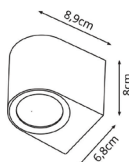

VEIGA

▲ IP44

Aplique P.V.P. 9,80 €

REF 163160101

💡 GU10 1xMax.7W (não inc.)

📏 6,8x8,9x8cm

🔍 ABS+PC