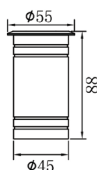

FOCOS DE ENCASTRAR NO SOLO

ANDERSON

▲ IP65

Foco de Encastrar P.V.P. 36,80 €

REF A06980155A

- 💡 LED 1x2W (inc.)
- 💡 172 lm
- 3000 K
- 📏 8,8x5,5cm
- 🔲 Alumínio+Vidro