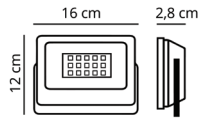

X2 SUPERVISION

IP65

Projector P.V.P. 9,00 €

- REF 2180023
- 💡 LED 1x30W (inc.)
- 💡 3000 lm
- 6500 K
- 📏 16x2,8x12cm
- 🔷 Alumínio e Vidro