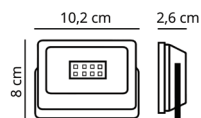

X2 SUPERVISION

IP65

Projector

P.V.P. 5,60 €

REF 2183004

- LED 1x10W (inc.)
- 1000 lm
- 2700 K
- 10,2x2,6x8cm
- Alumínio e Vidro