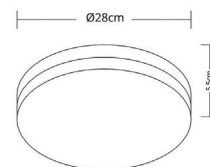

MEDINA

▲ IP54

Plafonds P.V.P. 35,00 €

REF A17282801B

- 💡 LED 1x24W (inc.)
- 💡 1920 lm
- 4000 K
- 📏 5,5x28cm
- 🔧 ABS+PC

LUMIT®