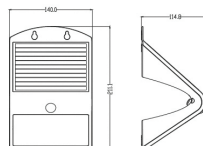

SOLARIS

▲ IP65

Aplique

P.V.P. 25,00 €

REF A11563201S

- 💡 LED 1x3,2W (inc.)
- 💡 400 lm
- 6000 K
- 📏 14x11x21cm
- 🔗 ABS+PC