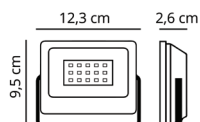

X2 SUPERVISION

▲ IP65

Projector

P.V.P. 7,00 €

REF 2180012

- 💡 LED 1x20W (inc.)
- 💡 2000 lm
- 4000 K
- 📏 12,3x2,6x9,5cm
- 🔷 Alumínio e Vidro