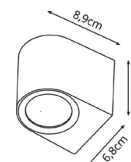

VEIGA

▲ IP44

Aplique P.V.P. 9,40 €

REF 163160109

💡 GU10 1xMax.7W (não inc.)

📏 6,8x8,9x8cm

🔍 ABS+PC