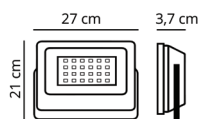

## Projector

P.V.P. 26,20 €

REF 2183044

- 💡 LED 1x100W (inc.)
- 💡 10000 lm
- 2700 K
- 📏 27x3,7x21cm
- 🔷 Alumínio e Vidro