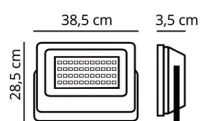

X2 SUPERVISION

▲ IP65

Projector

P.V.P. 53,40 €

REF 2183064

- 💡 LED 1x200W (inc.)
- 💡 20000 lm
- 2700 K
- 📏 38,5x3,5x28,5cm
- 🔷 Alumínio e Vidro