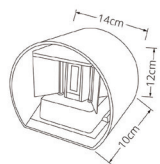

SALAS

▲ IP65

Aplique

P.V.P. 20,40 €

REF A21960609S

- 💡 LED 2x3W (inc.)
- 💡 500 lm
- 6500 K
- 📏 14x12x10cm
- 🔷 Alumínio+Vidro