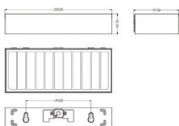

SANDOVAL

IP65

Aplique

P.V.P. 29,00 €

REF A21060601B

LED 1x6W (inc.)

900 lm

4000K

23x4,2x9,7 cm

ABC+PC