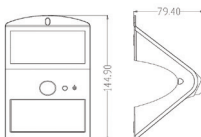

SOLARIS

▲ IP65

Aplique

P.V.P. 13,98 €

REF A11561501BB

- 💡 LED 1x1,5W (inc.)
- 💡 220 lm
- 4000 K
- 📏 14x7,9 cm
- 🔗 ABS+PC