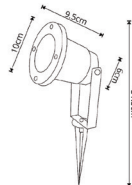

JASMIM

IP65

Foco de Espigão P.V.P. 18,70 €

REF 075930109

GU10 1xMax.50W (não inc.)

35x10cm

Alumínio+Vidro