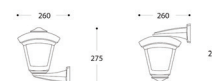

ROBY

▲ IP55

Aplique P.V.P. 16,33 €

REF T20.240.000.WXE27

💡 E27 1x (não inc.)

📏 20x26x27,5cm

🔹 Resina + PMMA