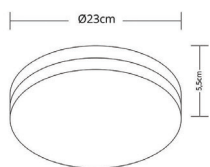

MEDINA

▲ IP54

Plafonds P.V.P. 27,80 €

REF A17282201B

- 💡 LED 1x18W (inc.)
- 💡 1440 lm
- 4000 K
- 📏 5,5x23cm
- 🔧 ABS+PC