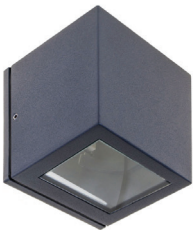

CAVALUM

IP54

Aplique

P.V.P. 31,90 €

REF 089160155

G9 1xMax.9W (não inc.)

9x9x9,5cm

Alumínio+Vidro