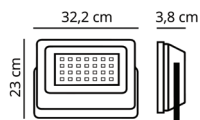

X2 SUPERVISION

▲ IP65

Projector

P.V.P. 37,00 €

REF 2180052

- 💡 LED 1x150W (inc.)
- 💡 15000 lm
- 4000 K
- 📏 32x3,8x23 cm
- 🔷 Alumínio e Vidro