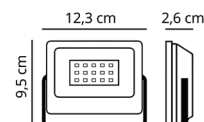

X2 SUPERVISION

▲ IP65

Projector

P.V.P. 7,00 €

REF 2180013

- 💡 LED 1x20W (inc.)
- 💡 2000 lm
- 6500 K
- 📏 12,3x2,6x9,5cm
- 🔷 Alumínio e Vidro