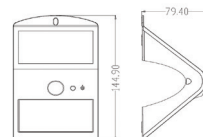

SOLARIS

▲ IP65

Aplique

P.V.P. 13,98 €

REF A11561509AA

- 💡 LED 1x1,5W (inc.)
- 💡 220 lm
- 3000 K
- 📏 14x7,9 cm
- 🔗 ABS+PC