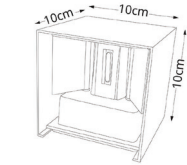

SOR

IP65

Aplique

P.V.P. 20,40 €

REF A21861001A

- LED 2x5W (inc.)
- 800 lm
- 3000 K
- 10x10x10cm
- Alumínio+Vidro