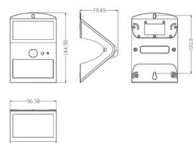

SOLARIS

▲ IP65

Aplique

P.V.P. 13,98 €

REF A11561509S

- 💡 LED 1x1,5W (inc.)
- 💡 220 lm
- 6000 K
- 📏 9,5x14,5cm
- 🔗 ABS+PC