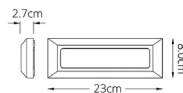

EIRIZ

IP65

Aplique

P.V.P. 17,60 €

REF A23660409B

LED 1x4W (inc.)

300 lm

4000 K

23x2,7x8cm

ABS+PC