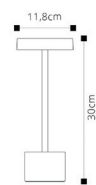

CANDY

▲ IP54