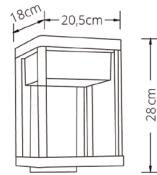

COUSTEAU

IP44

Aplique

P.V.P. 45,98 €

REF A17060129B

LED 1x9W (inc.)

900 lm

4000 K

18x20,5x28cm

Alumínio+Acrílico