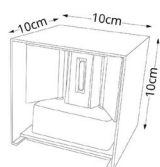

SOR

▲ IP65

Aplique

P.V.P. 20,40 €

REF A21861009S

- 💡 LED 2x5W (inc.)
- 💡 800 lm
- 6500 K
- 📏 10x10x10cm
- 🔷 Alumínio+Vidro