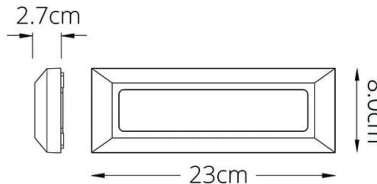

Diámetro | Diameter

--

ALTURA (A.)

Altura | Height

8,00cm

COMPRIMENTO (C.)

Longitud | Length

23,00cm

LARGURA (L.)

Ancho | Width

2,70cm

PESO

Peso | Weight

0,220kg

*MEDIDAS MERAMENTE INDICATIVAS, POR FAVOR CONFIRME AS MEDIDAS COM O ARTIGO NA SUA POSSE ANTES DE PROCEDER AO FURO
Las medidas son solo indicativas, confirme las medidas con el artículo en su posesión antes de perforar | Measurements are indicative only, please confirm the measurements with the item in your possession before drilling