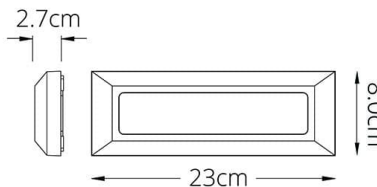

DIÂMETRO (D.) --

Diámetro | Diameter

ALTURA (A.) 8,00cm

Altura | Height

COMPRIMENTO (C.) 23,00cm

Longitud | Length

LARGURA (L.) 2,70cm

Ancho | Width

PESO 0,220kg

Peso | Weight

*MEDIDAS MERAMENTE INDICATIVAS, POR FAVOR CONFIRME AS MEDIDAS COM O ARTIGO NA SUA POSSE ANTES DE PROCEDER AO FURO
Las medidas son solo indicativas, confirme las medidas con el artículo en su posesión antes de perforar | Measurements are indicative only, please confirm the measurements with the item in your possession before drilling