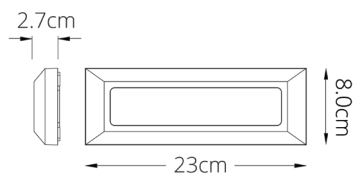

APLIQUE DE EXTERIOR

◆ Policarbonato (PC)

23x2,7x8 cm

REF A23660401B • Branco

APLIQUE DE EXTERIOR

◆ Policarbonato (PC)

23x2,7x8 cm

REF A23660428B • Cinzento

APLIQUE DE EXTERIOR

◆ Policarbonato (PC)

23x2,7x8 cm

REF A23660409B • Preto