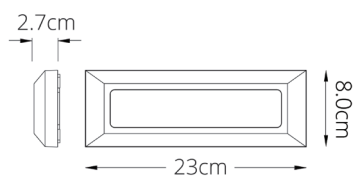

APLIQUE DE EXTERIOR

◆ Policarbonato (PC)

23x2,7x8 cm

REF A23660401B • Branco

APLIQUE DE EXTERIOR

◆ Policarbonato (PC)

23x2,7x8 cm

REF A23660428B • Cinzento

APLIQUE DE EXTERIOR

◆ Policarbonato (PC)

23x2,7x8 cm

REF A23660409B • Preto