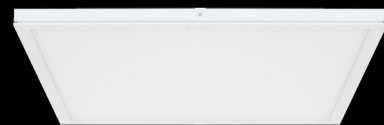

RECTANGULAR

30X60X2,3CM | 36W 2880LM
4000K | REF.A25883601B
6400K | REF.A25883601S

30X90X2,3CM | 72W 5760LM
4000K | REF.A25883901B
6400K | REF.A25883901S

30X120X2,3CM | 72W 5760LM
4000K | REF.A25883101B
6400K | REF.A25883101S

QUADRADOS
VÁRIOS TAMANHOS