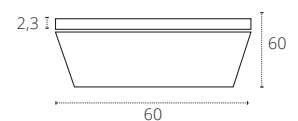

**60x60**

48W

3840lm

Alumínio + Poliestireno (PS)

4000K • Luz branca

REF A25886603B

6400K • Luz super branca

REF A25886603S