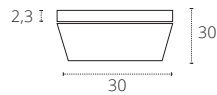

**30x30**

24W

1920lm

Alumínio + Poliestireno (PS)

4000K • Luz branca

REF A25883301B

6400K • Luz super branca

REF A25883301S