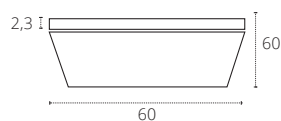

60x60

48W

3840lm

Alumínio + Poliestireno (PS)

4000K • Luz branca

REF A25886601B

6400K • Luz super branca

REF A25886601S

60x60

48W

3840lm

Alumínio + Poliestireno (PS)

4000K • Luz branca

REF A25886603B

6400K • Luz super branca

REF A25886603S