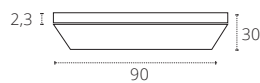

**90x30**

72W

5760lm

Alumínio + Poliestireno (PS)

4000K • Luz branca

REF A25883901B

6400K • Luz super branca

REF A25883901S