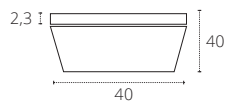

**40x40**

36W

2880lm

Alumínio + Poliestireno (PS)

4000K • Luz branca

REF A25884401B

6400K • Luz super branca

REF A25884401S