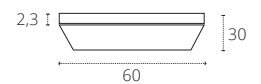

**60x30**

24W

2880lm

Alumínio + Poliestireno (PS)

4000K • Luz branca

REF A25883603B

6400K • Luz super branca

REF A25883603S