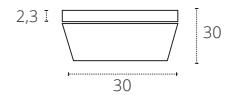

**30x30**

24W

1920lm

Alumínio + Poliestireno (PS)

4000K • Luz branca

REF A25883303B

6400K • Luz super branca

REF A25883303S