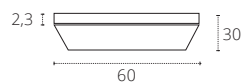

**60x30**

24W

2880lm

Alumínio + Poliestireno (PS)

4000K • Luz branca

REF A25883601B

6400K • Luz super branca

REF A25883601S