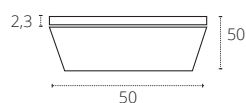

**50x50**

48W

3840lm

Alumínio + Poliestireno (PS)

4000K • Luz branca

REF A25885501B

6400K • Luz super branca

REF A25885501S