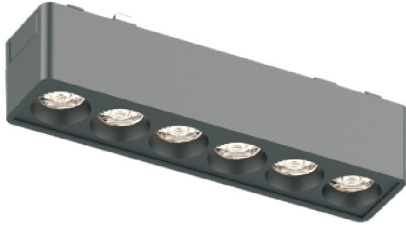

220-240 V
LED
IP65
150°
Luz Projetada