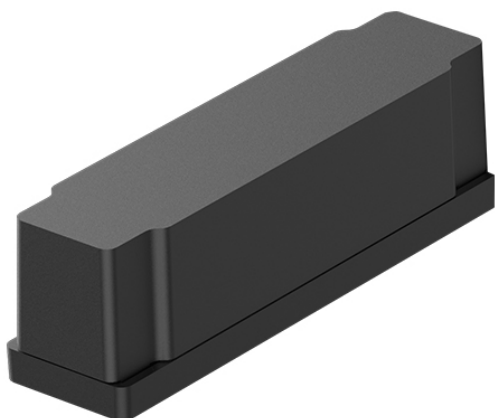

Caixa Magnética

CAIXA PARA CABOS

◇ Policarbonato

REF A264 CAIXA PR • Preto