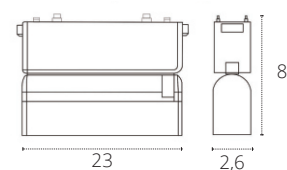

Rotação 360°

**PIQUET 6W**

- 6W
- 290 lm
- 3000K
- Alumínio + Policarbonato (PC)
- REF A26490509A • Preto**

Rotação 360°

**PIQUET 12W**

- 12W
- 580 lm
- 3000K
- Alumínio + Policarbonato (PC)
- REF A26491009A • Preto**