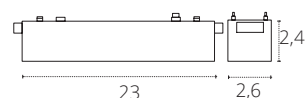

220-240 V 
 LED 
 IP65 
 150° 
 Luz Projetada

**PIQUET 6W**

- 6W
- 330 lm
- 3000K
- Alumínio + Policarbonato (PC)
- REF A26480509A • Preto**

**PIQUET 12W**

- 12W
- 560 lm
- 3000K
- Alumínio + Policarbonato (PC)
- REF A26481009A • Preto**