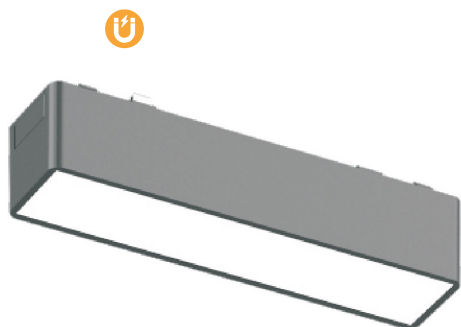

220-240 V
LED
IP65
150°
Luz Projetada

PIQUET 6W

- 6W
- 330 lm
- 3000K
- Alumínio + Policarbonato (PC)
- **REF A26480509A • Preto**