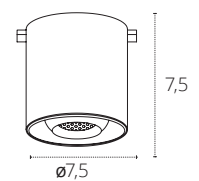

 220-240 V  LED  IP20  Luz Projetada

 24°

**PLAFOND 6W**

 6W

 400 lm

 3000K

 Alumínio + Policarbonato (PC)

REF **A26480109A** • Preto