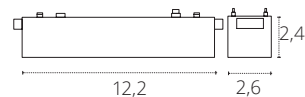

220-240 V 
 LED 
 IP65 
 150° 
 Luz Projetada

**PIQUET 6W**

- 6W
- 330 lm
- 3000K
- Alumínio + Policarbonato (PC)
- REF A26480509A • Preto**

**PIQUET 12W**

- 12W
- 560 lm
- 3000K
- Alumínio + Policarbonato (PC)
- REF A26481009A • Preto**