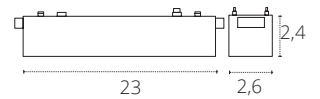

PIQUET 12W

12W
940 lm
3000K
Alumínio + Policarbonato (PC)
REF A26481209A • Preto