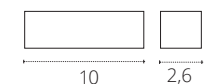

REF A264 200W PR • Preto

 Caixa Magnética

**CAIXA PARA CABOS**

◇ Policarbonato

REF A264 CAIXA PR • Preto

**CONECTOR VERTICAL P/ CALHA**

◇ Policarbonato

REF A264 UNIAO I VER PR • Preto