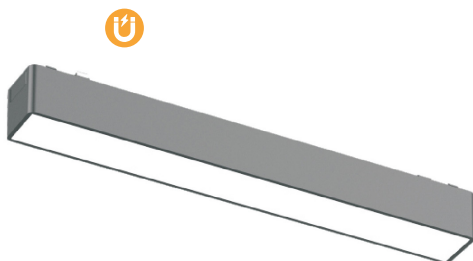

220-240 V
LED
IP65
150°
Luz Projetada

PIQUET 6W

- 6W
- 330 lm
- 3000K
- Alumínio + Policarbonato (PC)
- **REF A26480509A • Preto**

PIQUET 12W

- 12W
- 560 lm
- 3000K
- Alumínio + Policarbonato (PC)
- **REF A26481009A • Preto**

Rotação 360°

PIQUET 6W

- 6W
- 290 lm
- 3000K
- Alumínio + Policarbonato (PC)
- **REF A26490509A • Preto**

Rotação 360°

PIQUET 12W

- 12W
- 580 lm
- 3000K
- Alumínio + Policarbonato (PC)
- **REF A26491009A • Preto**