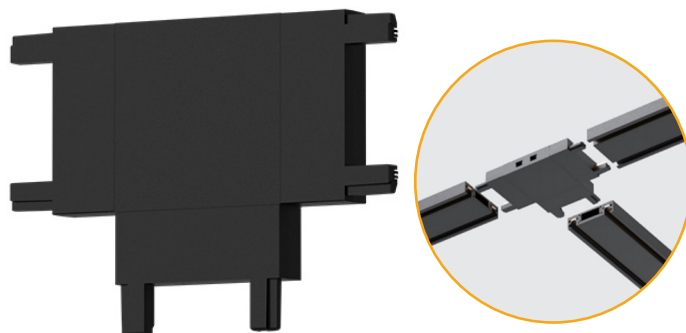

CONECTOR EM T P/ CALHA

◇ Policarbonato

REF A264 UNIAO T HOR PR • Preto