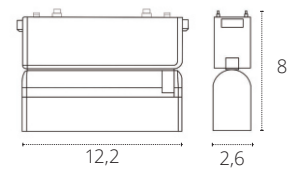

PIQUET 6W

6W
480 lm
3000K
Alumínio + Policarbonato (PC)
REF A26490609A • Preto