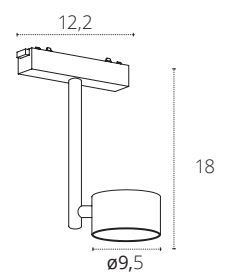

#### SUSPENSÃO 10W

-  10W
-  550 lm
-  3000K
-  Alumínio + Policarbonato (PC)

REF A26457009A • Preto

 220-240 V  LED  IP20  Luz Projetada

**FOCO 19W**

-  19W
  -  1600 lm
  -  3000K
  -  Alumínio + Policarbonato (PC)
- REF A26451409A • Preto