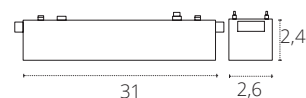

#### CALHA PIQUET 3M 2 FIOS

◇ Alumínio

REF A264 CALHA 3M PR • Preto

**TRANSFORMADOR 100W 48Vdc**

◇ Alumínio

REF A264 100W PR • Preto

**TRANSFORMADOR 200W 48Vdc**

◇ Alumínio