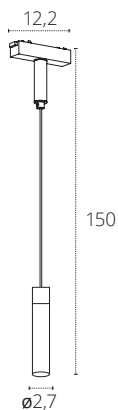

#### FOCO PIQUET 26W

- 26W
- 2000 lm
- 3000K
- Alumínio + Policarbonato (PC)

REF A26492409A • Preto

38°

#### FOCO 6W

- 6W
- 290 lm
- 3000K
- Alumínio + Policarbonato (PC)

REF A26490409A • Preto

# ILUMINAÇÃO TÉCNICA **SERIE PIQUET**

🔌 220-240 V   🌿 LED   💧 IP20   📡 Luz Projetada

⚠️ 38°

## SUSPENSÃO 6W

💡 6W  
💡 250 lm  
🌈 3000K  
🔹 Alumínio + Policarbonato (PC)  
REF A26452709A • Preto

⚠️ 150°