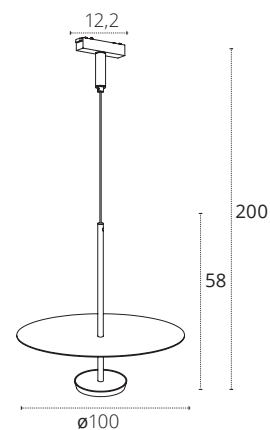

SUSPENSÃO 14W

💡 14W
💡 1100 lm
🌈 3000K
🔹 Alumínio + Policarbonato (PC)
REF A26454009A • Preto