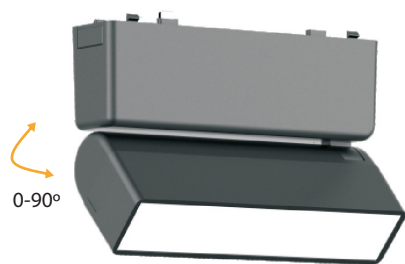

PIQUET 12W

- 12W
- 560 lm
- 3000K
- Alumínio + Policarbonato (PC)
- **REF A26481009A • Preto**

Rotação 360°