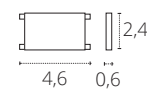

REF A264 200W PR • Preto

 Caixa Magnética

**CAIXA PARA CABOS**

◇ Policarbonato

REF A264 CAIXA PR • Preto

**CONECTOR VERTICAL P/ CALHA**

◇ Policarbonato

REF A264 UNIAO I VER PR • Preto