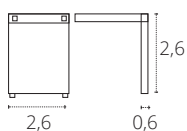

CONECTOR EM L P/ CALHA

◇ Policarbonato

REF A264 UNIAO L VER PR • Preto