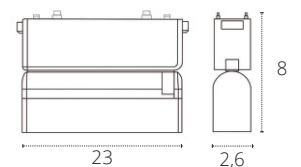

PIQUET 12W

12W
870 lm
3000K
Alumínio + Policarbonato (PC)
REF A26491209A • Preto