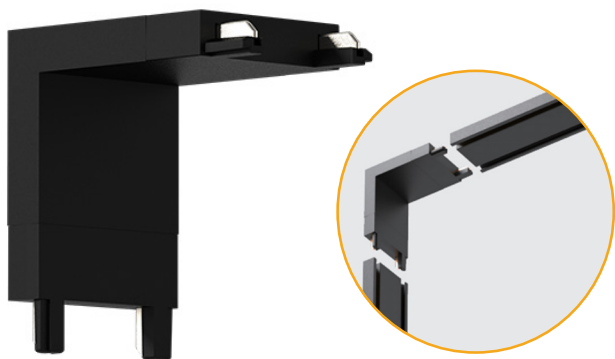

REF A264 200W PR • Preto

 Caixa Magnética

**CAIXA PARA CABOS**

◇ Policarbonato

REF A264 CAIXA PR • Preto

**CONECTOR VERTICAL P/ CALHA**

◇ Policarbonato

REF A264 UNIAO I VER PR • Preto