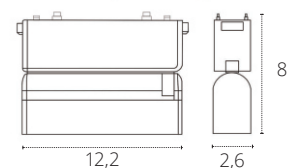

PIQUET 6W

- 6W
- 290 lm
- 3000K
- Alumínio + Policarbonato (PC)
- **REF A26490509A • Preto**