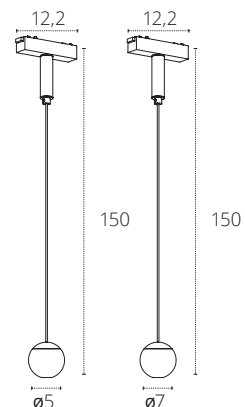

SUSPENSÃO 10W

- 10W
- 550 lm
- 3000K
- Alumínio + Policarbonato (PC)

REF A26457009A • Preto