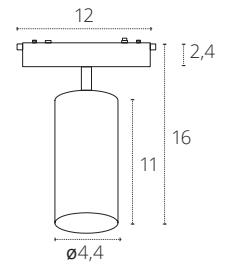

FOCO 18W

- 18W
- 1500 lm
- 3000K
- Alumínio + Policarbonato (PC)

REF A26481809A • Preto