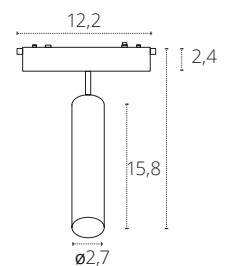

FOCO 6W

- 6W
- 290 lm
- 3000K
- Alumínio + Policarbonato (PC)

REF A26490409A • Preto