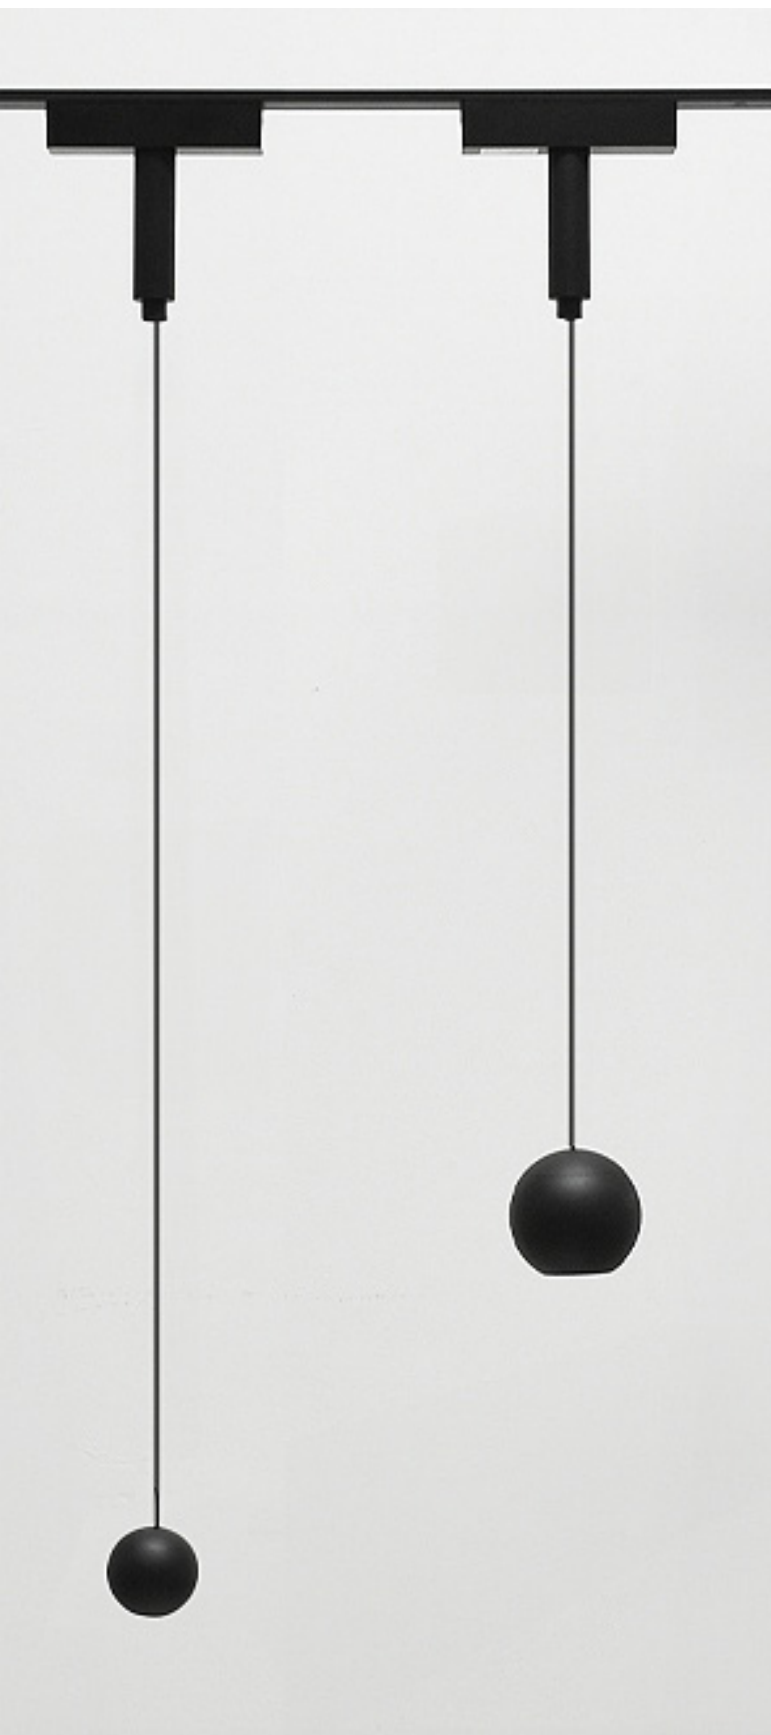

220-240 V LED IP20 Luz Projetada