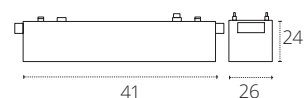

TRANSFORMADOR 200W 48Vdc

◇ Alumínio

REF A264 200W PR • Preto