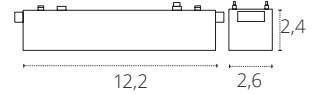

PIQUET 6W

6W
480 lm
3000K
Alumínio + Policarbonato (PC)
REF A26480609A • Preto