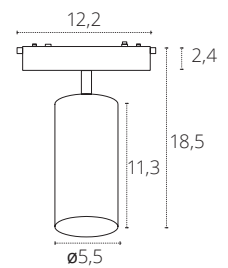

#### FOCO PIQUET 26W

- 26W
- 2000 lm
- 3000K
- Alumínio + Policarbonato (PC)

REF A26492409A • Preto

38°