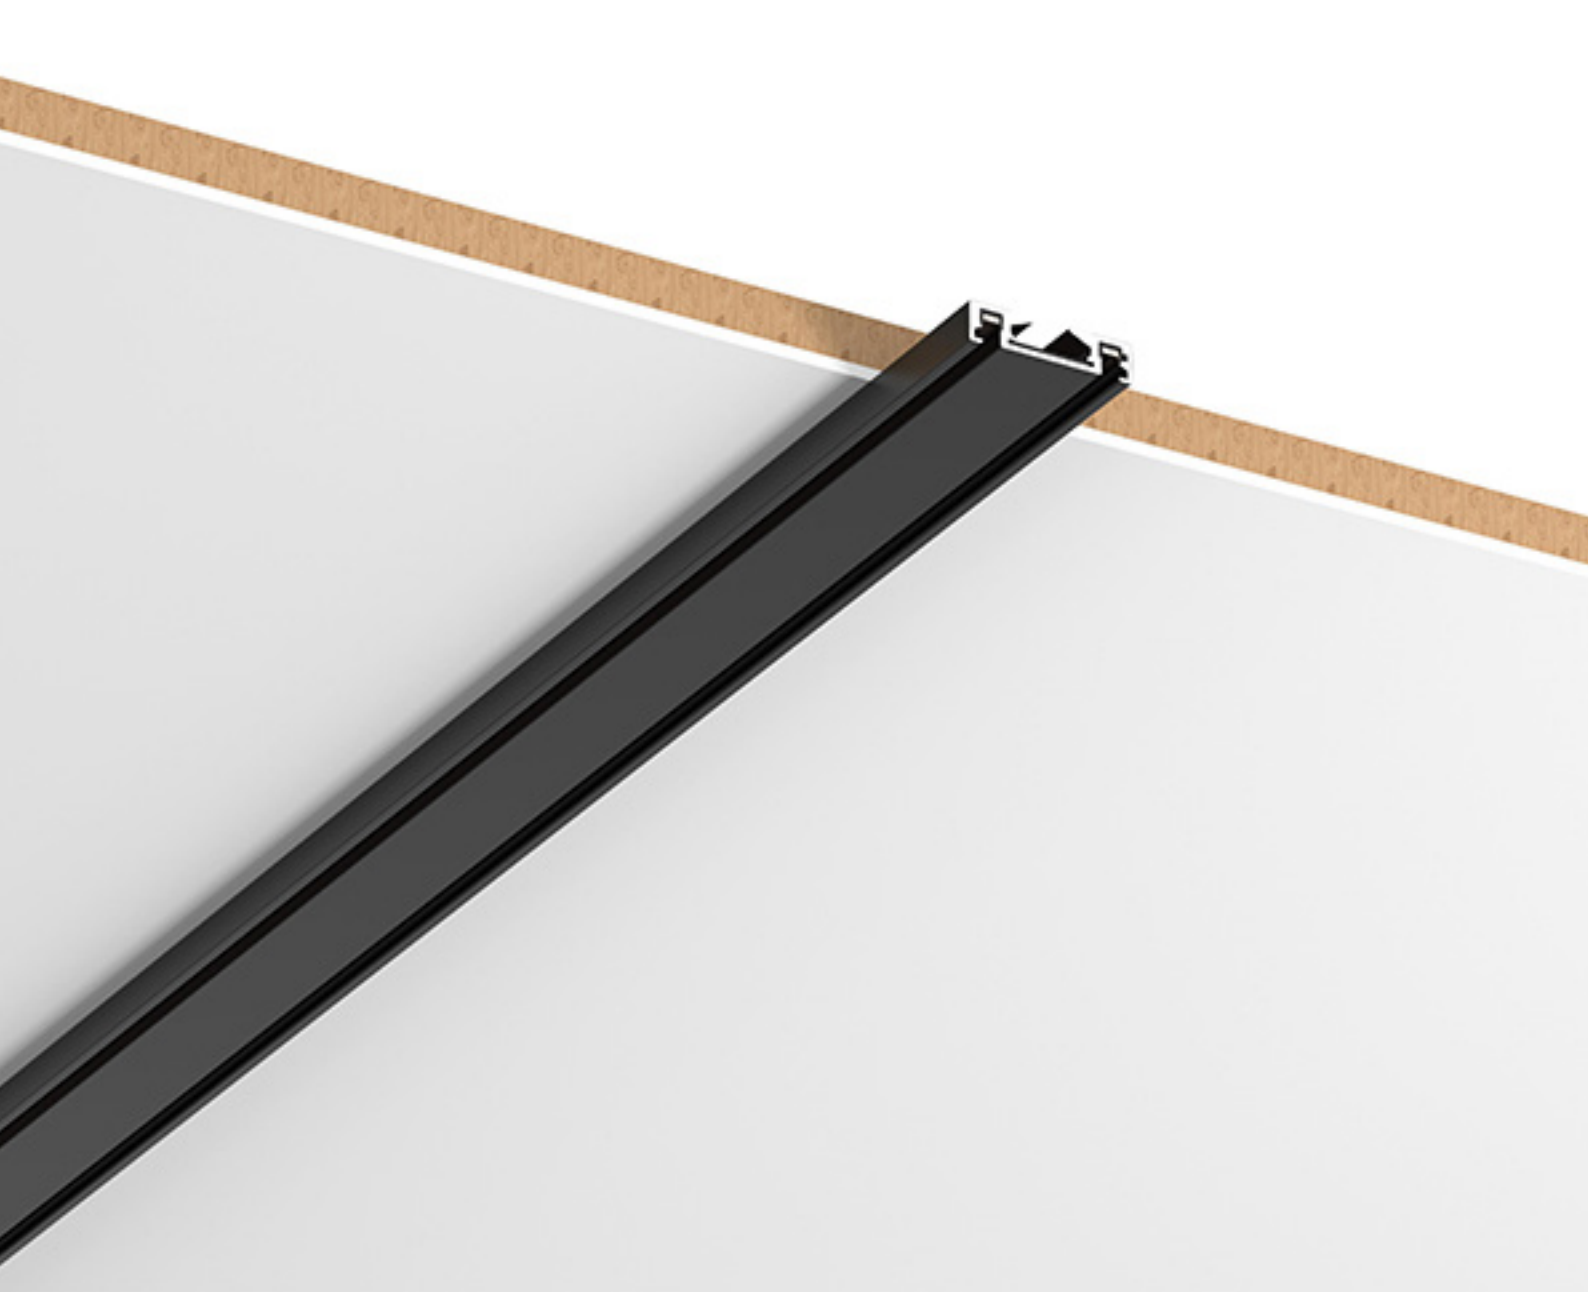

CALHA PIQUET 1M 2 FIOS

◇ Alumínio

REF A264 CALHA 1M PR • Preto

CALHA PIQUET 2M 2 FIOS

◇ Alumínio

REF A264 CALHA 2M PR • Preto

CALHA PIQUET 3M 2 FIOS

◇ Alumínio

REF A264 CALHA 3M PR • Preto