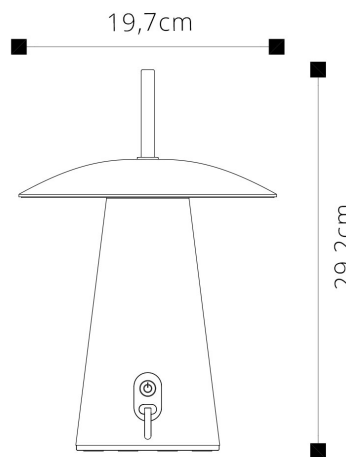

--

|

Material

Alumínio + Policarbonato (PC)

Aluminio + Policarbonato (PC) | Aluminum +

Polycarbonate (PC)

DIÂMETRO (D.) 19,70cm

Diámetro | Diameter

ALTURA (A.) 29,20cm

Altura | Height

COMPRIMENTO (C.) --

Longitud | Length

LARGURA (L.) --

Ancho | Width

PESO --

Peso | Weight

*MEDIDAS MERAMENTE INDICATIVAS, POR FAVOR CONFIRME AS MEDIDAS COM O ARTIGO NA SUA POSSE ANTES DE PROCEDER AO FURO
Las medidas son solo indicativas, confirme las medidas con el artículo en su posesión antes de perforar | Measurements are indicative only, please confirm the measurements with the item in your possession before drilling