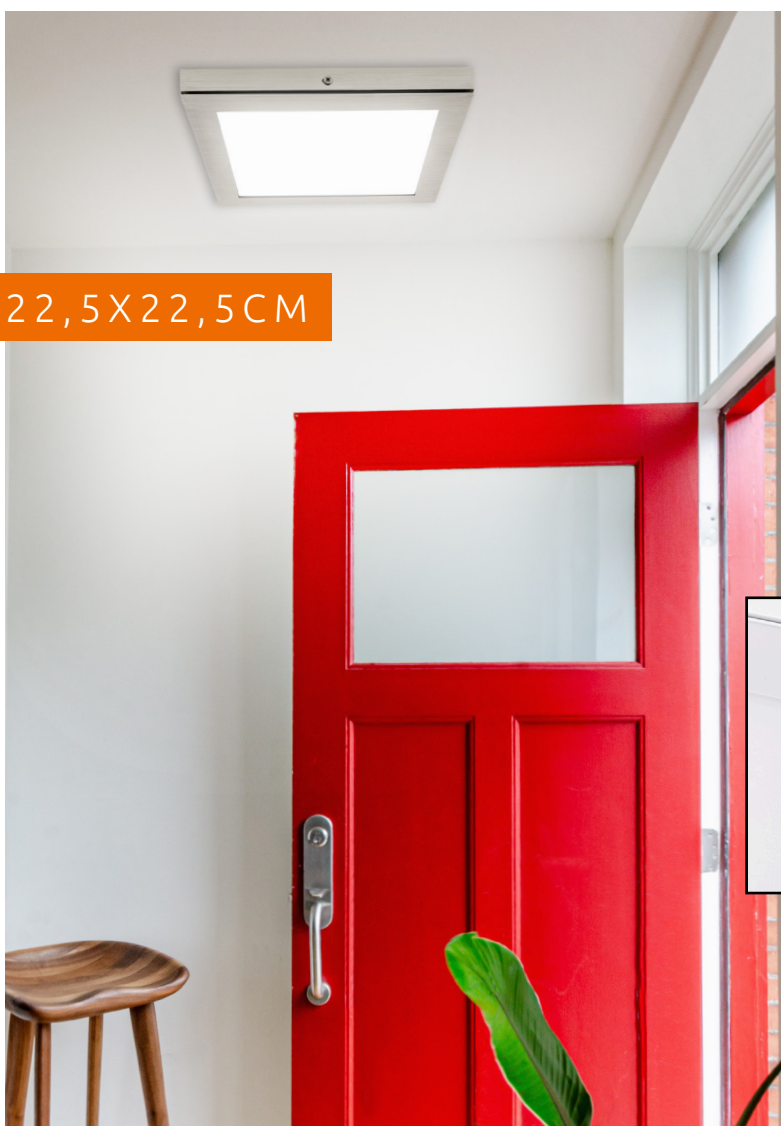

SÉRIE TOLSTOI — 2 NOVOS TAMANHOS

2 acabamentos e 3 cores de luz
Venha conhecer toda a Série TOLSTOI

LUMIT®

17X17CM

PAINÉIS SUPERFÍCIE LED | 12W | 720LM LARG.17CM X 17CM X ALT.2,3CM

ACABAMENTO BRANCO

3000K | REF.A65817101
4000K | REF.A65817201
6400K | REF.A65817301

ACABAMENTO NÍQUEL

3000K | REF.A65817103
4000K | REF.A65817203
6400K | REF.A65817303

22,5X22,5CM

PAINÉIS SUPERFÍCIE LED | 18W | 1080LM LARG.22,5CM X 22,5CM X ALT.2,3CM

ACABAMENTO BRANCO

3000K | REF.A65822101
4000K | REF.A65822201
6400K | REF.A65822301