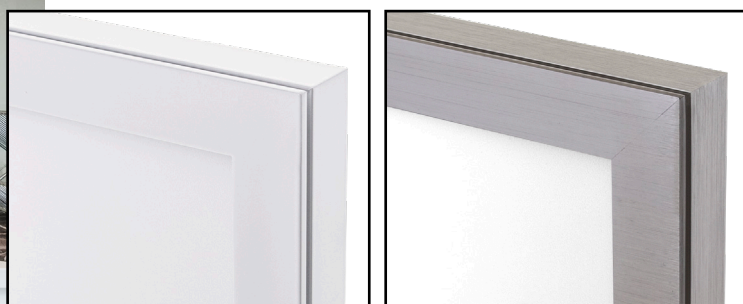

SÉRIE TOLSTOI — 2 NOVOS TAMANHOS

2 acabamentos e 3 cores de luz
Venha conhecer toda a Série TOLSTOI

LUMIT®

17X17CM

PAINÉIS SUPERFÍCIE LED | 12W | 720LM LARG.17CM X 17CM X ALT.2,3CM

ACABAMENTO BRANCO

3000K | REF.A65817101
4000K | REF.A65817201
6400K | REF.A65817301

ACABAMENTO NÍQUEL

3000K | REF.A65817103
4000K | REF.A65817203
6400K | REF.A65817303

22,5X22,5CM

PAINÉIS SUPERFÍCIE LED | 18W | 1080LM LARG.22,5CM X 22,5CM X ALT.2,3CM

ACABAMENTO BRANCO

3000K | REF.A65822101
4000K | REF.A65822201
6400K | REF.A65822301