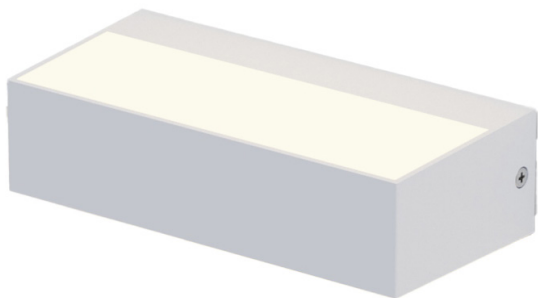

## LUMIT®

IP65

ARTIGO (REFERÊNCIA) A89060901ABS

Producto | Product

SÉRIE CORVO

Serie | Family

TIPO APLIQUES

Tipo | Type