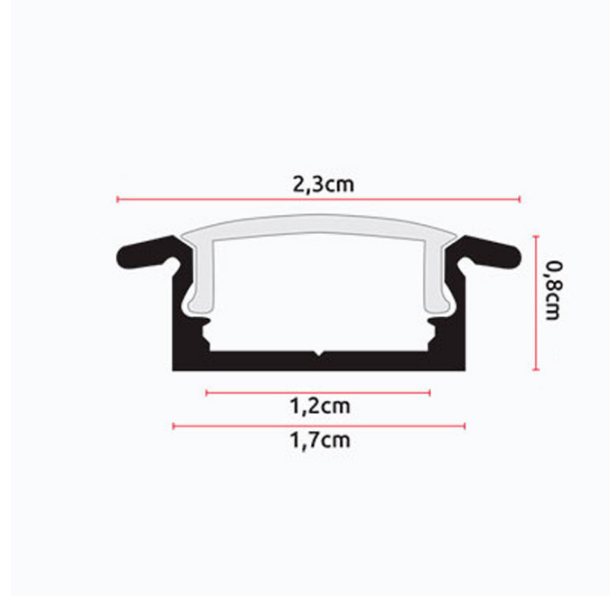

FICHA TÉCNICA DE PRODUTO

Ficha técnica del producto | Product Technical Data Sheet

ARTIGO (REFERÊNCIA)

Producto | Product

AL001 FR

SÉRIE

Serie | Family

RECESSED PROFILE

TIPO

Tipo | Type

CALHAS FITA LED

LED Strip Track | Carriles Tira LED

CÓDIGO DE BARRAS

Código de barras | Barcode

5608409020152

Dimensões

Dimensión | Dimension

200x2,3x0,8cm

Cor

Color | Color

Alumínio

Aluminium | Aluminio

Material

Color | Color