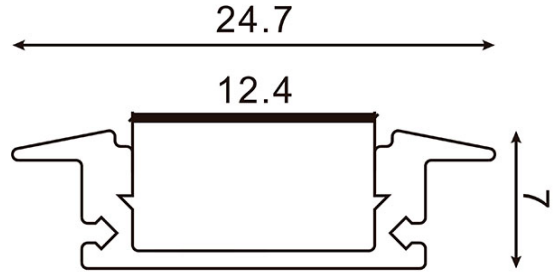

FICHA TÉCNICA DE PRODUTO

Ficha técnica del producto | Product Technical Data Sheet

ARTIGO (REFERÊNCIA)

Producto | Product

AL003 OP BR

SÉRIE

Serie | Family

RECESSED PROFILE

TIPO

Tipo | Type

CALHAS FITA LED

LED Strip Track | Carriles Tira LED

CÓDIGO DE BARRAS

Código de barras | Barcode

5608409057868

Dimensões

Dimensión | Dimension

200x2,47x0,7cm

Cor

Color | Color

Branco

White | Blanco

Material

Color | Color