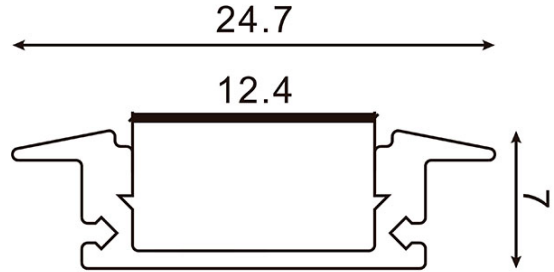

FICHA TÉCNICA DE PRODUTO

Ficha técnica del producto | Product Technical Data Sheet

ARTIGO (REFERÊNCIA)

Producto | Product

AL003 OP PR

SÉRIE

Serie | Family

RECESSED PROFILE

TIPO

Tipo | Type

CALHAS FITA LED

LED Strip Track | Carriles Tira LED

CÓDIGO DE BARRAS

Código de barras | Barcode

5608409057752

Dimensões

Dimensión | Dimension

200x2,47x0,7cm

Cor

Color | Color

Preto

Black | Negro

Material

Color | Color

PMMA + Al

Observações

Color | Color

--