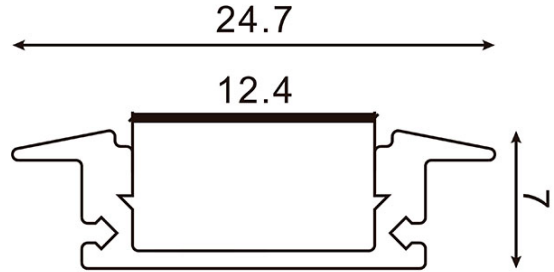

FICHA TÉCNICA DE PRODUTO

Ficha técnica del producto | Product Technical Data Sheet

ARTIGO (REFERÊNCIA)

Producto | Product

AL003 PR PR

SÉRIE

Serie | Family

RECESSED PROFILE

TIPO

Tipo | Type

CALHAS FITA LED

LED Strip Track | Carriles Tira LED

CÓDIGO DE BARRAS

Código de barras | Barcode

5608409057769

Dimensões

Dimensión | Dimension

200x2,47x0,7cm

Cor

Color | Color

Preto

Black | Negro

Material

Color | Color